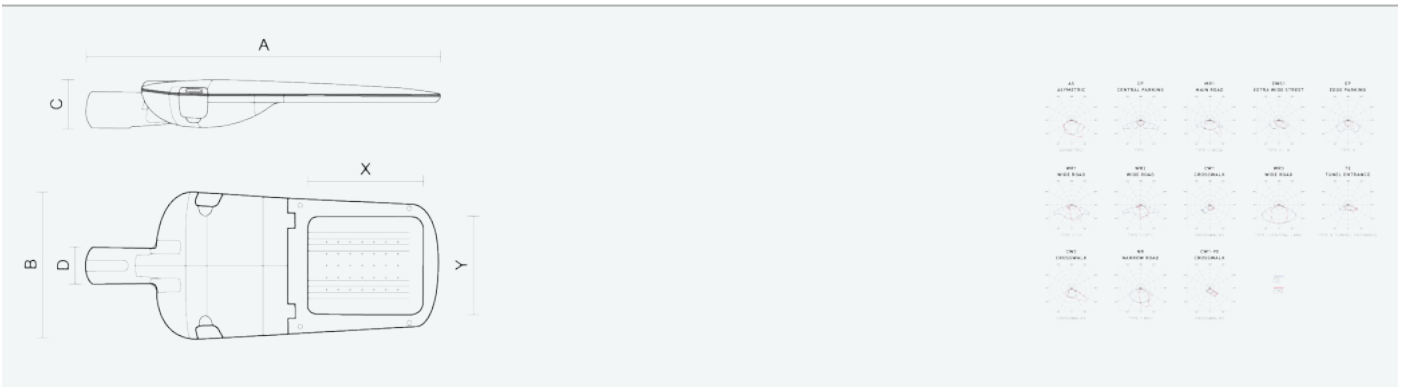

- Stupeň ochrany: IP66
- Okolní teplota: -25–45 °C
- Pevnost v nárazu: IK10
- Životnost: 100000 hodin
- Účinnost svítidla: 147 lm/W
- Index podání barev CRI: 70-79, 3000–3000 K
- Tolerance chromatičnosti (MacAdam): SDCM4
- Kabelové vývodky: šroubovací PG9
- Třída ochrany: I
- Účinník: 0,92
- Třída energetické účinnosti světelného zdroje: D

- Základna: slitina hliníku šedé barvy (RAL 7021)
- Difuzor: tepelně tvrzené bezpečnostní sklo
- Připojení: šroubová třípólová s odpojovačem pro průřez vodičů max. 4 mm²
- Svítidlo odolávající prachu, vlhkosti a tryskající vodě vhodné pro komunikace, obytné zony, parkovací plochy a prostranství
- Svítidlo vhodné pro osvětlení venkovních sportovišť s certifikací BALL-PROFF podle DIN 18032-3
- Katalogově široká varianta volitelného optického systému svítidla pro různé aplikace
- Digitálně stmívatelný DALI driver (AC/DC)

| Kód | Typ | Ta Max.: [°C] | Světelný tok LED zdrojů [lm] | Světelný tok svítidla: [lm] | Spotřeba svítidla: [W] | Účinnost svítidla: [lm/W] | Hmotnost netto: [kg] | A [mm] | B [mm] | C [mm] |
|--------|------------------------------|---------------|------------------------------|-----------------------------|------------------------|---------------------------|----------------------|--------|--------|--------|
| 104882 | EVELUX S 24/450/730 DALI WR1 | 45 | 5780 | 4970 | 33,9 | 147 | 5 | 630 | 265 | 95 |