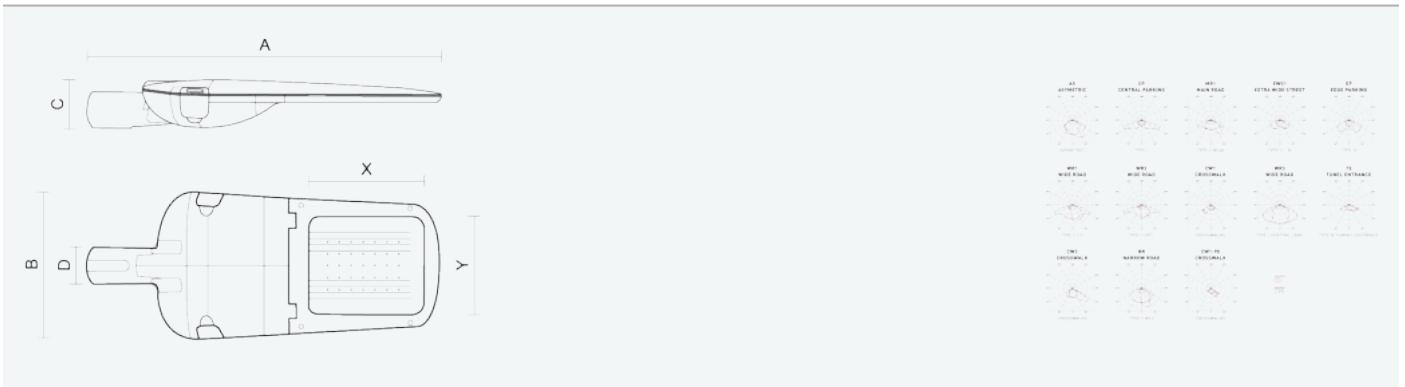

- Stupeň ochrany: IP66
- Okolní teplota: -25–45 °C
- Pevnost v nárazu: IK10
- Životnost: 100000 hodin
- Účinnost svítidla: 144 lm/W
- Index podání barev CRI: 70-79, 3000–3000 K
- Tolerance chromatičnosti (MacAdam): SDCM4
- Kabelové vývodky: šroubovací PG9
- Třída ochrany: I
- Účinník: 0,9
- Třída energetické účinnosti světelného zdroje: D

- Základna: slitina hliníku šedé barvy (RAL 7021)
- Difuzor: tepelně tvrzené bezpečnostní sklo
- Připojení: šroubová třípólová s odpojovačem pro průřez vodičů max. 4 mm²
- Svítidlo odolávající prachu, vlhkosti a tryskající vodě vhodné pro komunikace, obytné zony, parkovací plochy a prostranství
- Svítidlo vhodné pro osvětlení venkovních sportovišť s certifikací BALL-PROFF podle DIN 18032-3
- Katalogově široká varianta volitelného optického systému svítidla pro různé aplikace
- Digitálně stmívatelný DALI driver (AC/DC)

Kód	Typ	Ta Max.: [°C]	Světelný tok LED zdrojů [lm]	Světelný tok svítidla: [lm]	Spotřeba svítidla: [W]	Účinnost svítidla: [lm/W]	Hmotnost netto: [kg]	A [mm]	B [mm]	C [mm]
104850	EVELUX S 24/310/730 DALI WR1	45	4010	3450	23,9	144	5	630	265	95