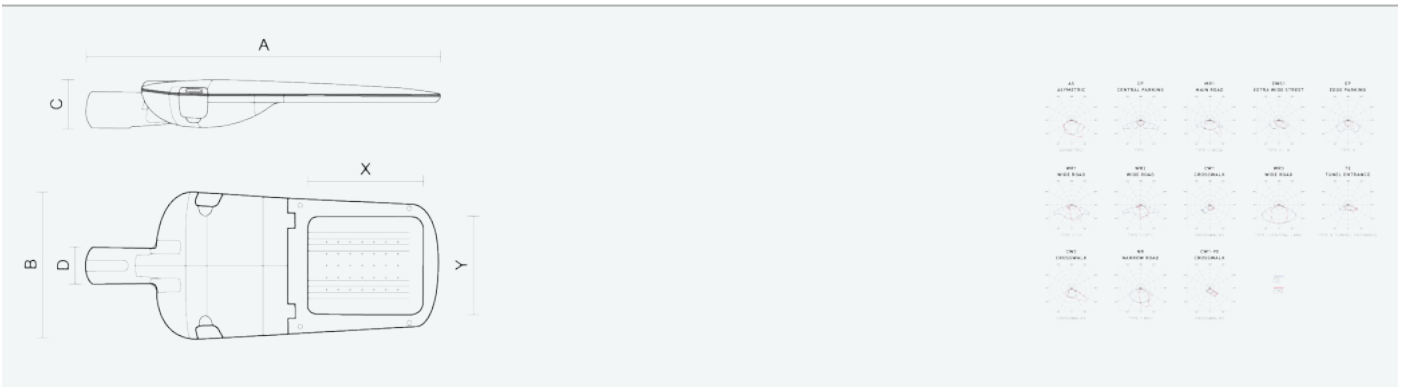

- Stupeň ochrany: IP66
- Okolní teplota: -25–45 °C
- Pevnost v nárazu: IK10
- Životnost: 100000 hodin
- Účinnost svítidla: 145 lm/W
- Index podání barev CRI: 70-79, 3000–3000 K
- Tolerance chromatičnosti (MacAdam): SDCM4
- Kabelové vývodky: šroubovací PG9
- Třída ochrany: I
- Účinník: 0,92
- Třída energetické účinnosti světelného zdroje: D

- Základna: slitina hliníku šedé barvy (RAL 7021)
- Difuzor: tepelně tvrzené bezpečnostní sklo
- Připojení: šroubová třípólová s odpojovačem pro průřez vodičů max. 4 mm²
- Svítidlo odolávající prachu, vlhkosti a tryskající vodě vhodné pro komunikace, obytné zony, parkovací plochy a prostranství
- Svítidlo vhodné pro osvětlení venkovních sportovišť s certifikací BALL-PROFF podle DIN 18032-3
- Katalogově široká varianta volitelného optického systému svítidla pro různé aplikace
- Digitálně stmívatelný DALI driver (AC/DC)

Kód	Typ	Ta Max.: [°C]	Světelný tok LED zdrojů [lm]	Světelný tok svítidla: [lm]	Spotřeba svítidla: [W]	Účinnost svítidla: [lm/W]	Hmotnost netto: [kg]	A [mm]	B [mm]	C [mm]
104818	EVELUX S 16/310/730 DALI WR1	45	2740	2360	16,3	145	5	630	265	95