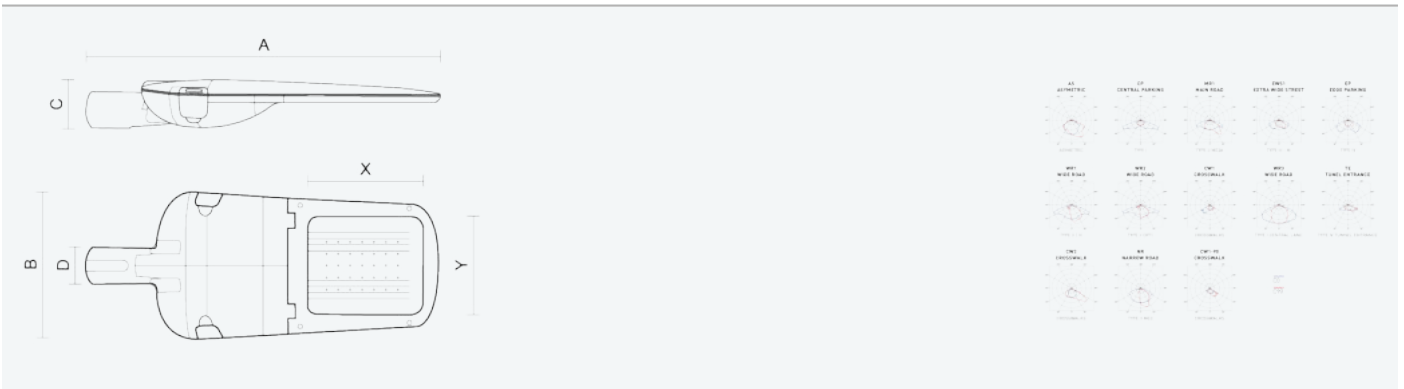

- Stupeň ochrany: IP66
- Okolní teplota: -25–35 °C
- Pevnost v nárazu: IK10
- Životnost: 100000 hodin
- Účinnost svítidla: 148 lm/W
- Index podání barev CRI: 70-79, 3000–3000 K
- Tolerance chromatičnosti (MacAdam): SDCM4
- Kabelové vývodky: šroubovací PG9
- Třída ochrany: I
- Účinník: 0,96
- Třída energetické účinnosti světelného zdroje: D

- Základna: slitina hliníku šedé barvy (RAL 7021)
- Difuzor: tepelně tvrzené bezpečnostní sklo
- Připojení: šroubová třípólová s odpojovačem pro průřez vodičů max. 4 mm²
- Svítidlo odolávající prachu, vlhkosti a tryskající vodě vhodné pro komunikace, obytné zony, parkovací plochy a prostranství
- Svítidlo vhodné pro osvětlení venkovních sportovišť s certifikací BALL-PROFF podle DIN 18032-3
- Katalogově široká varianta volitelného optického systému svítidla pro různé aplikace
- Digitálně stmívatelný DALI driver (AC/DC)

Kód	Typ	Ta Max.: [°C]	Světelný tok LED zdrojů [lm]	Světelný tok svítidla: [lm]	Spotřeba svítidla: [W]	Účinnost svítidla: [lm/W]	Hmotnost netto: [kg]	A [mm]	B [mm]	C [mm]
104651	EVELUX L 96/550/730 DALI EP	35	27880	23980	161,5	148	10	870	345	127

Uvedené hodnoty spotřeby a světelného toku jsou dle platných standardů v toleranci ± 7,5 %

VLASTNOSTI

CERTIFIKACE

KE STAŽENÍ

LDT DATA

104651

EVELUX L 96/550/730 DALI EP

8596328046513