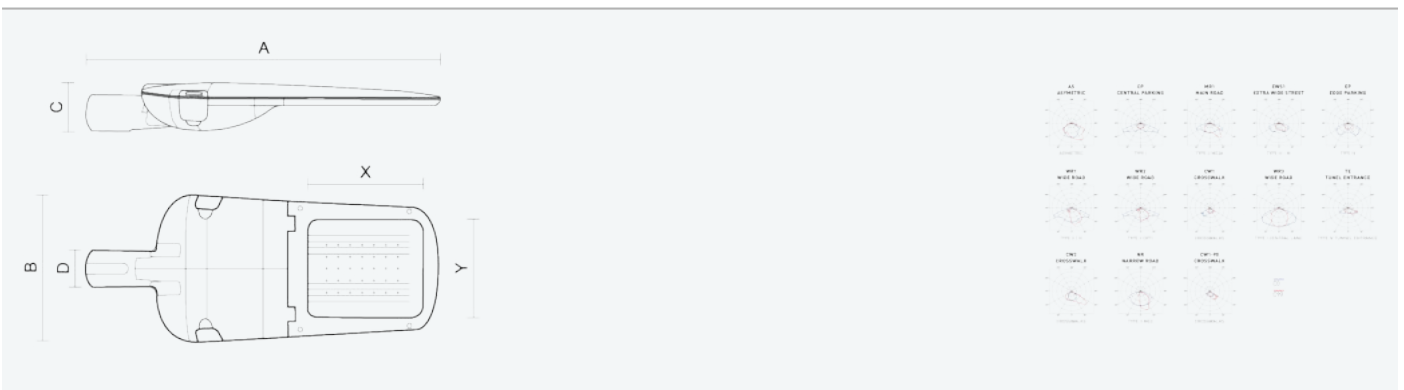

- Stupeň ochrany: IP66
- Okolní teplota: -25–40 °C
- Pevnost v nárazu: IK10
- Životnost: 100000 hodin
- Účinnost svítidla: 153 lm/W
- Index podání barev CRI: 70-79, 3000–3000 K
- Tolerance chromatičnosti (MacAdam): SDCM4
- Kabelové vývodky: šroubovací PG9
- Třída ochrany: I
- Účinník: 0,94
- Třída energetické účinnosti světelného zdroje: D

- Základna: slitina hliníku šedé barvy (RAL 7021)
- Difuzor: tepelně tvrzené bezpečnostní sklo
- Připojení: šroubová třípólová s odpojovačem pro průřez vodičů max. 4 mm²
- Svítidlo odolávající prachu, vlhkosti a tryskající vodě vhodné pro komunikace, obytné zony, parkovací plochy a prostranství
- Svítidlo vhodné pro osvětlení venkovních sportovišť s certifikací BALL-PROFF podle DIN 18032-3
- Katalogově široká varianta volitelného optického systému svítidla pro různé aplikace
- Digitálně stmívatelný DALI driver (AC/DC)

Kód	Typ	Ta Max.: [°C]	Světelný tok LED zdrojů [lm]	Světelný tok svítidla: [lm]	Spotřeba svítidla: [W]	Účinnost svítidla: [lm/W]	Hmotnost netto: [kg]	A [mm]	B [mm]	C [mm]
104619	EVELUX L 96/450/730 DALI EP	40	23160	19920	130,6	153	10	870	345	127