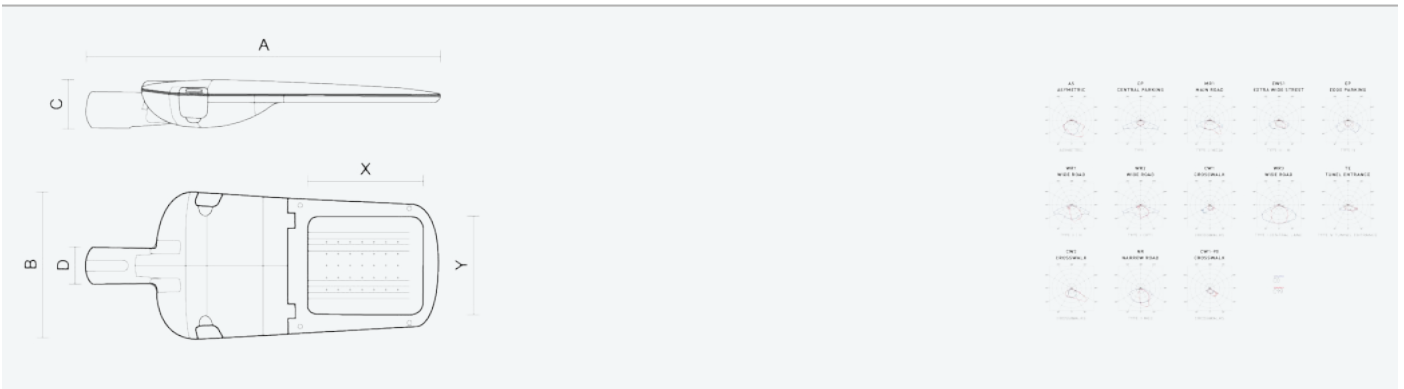

- Stupeň ochrany: IP66
- Okolní teplota: -25–45 °C
- Pevnost v nárazu: IK10
- Životnost: 100000 hodin
- Účinnost svítidla: 153 lm/W
- Index podání barev CRI: 70-79, 3000–3000 K
- Tolerance chromatičnosti (MacAdam): SDCM4
- Kabelové vývodky: šroubovací PG9
- Třída ochrany: I
- Účinník: 0,91
- Třída energetické účinnosti světelného zdroje: D

- Základna: slitina hliníku šedé barvy (RAL 7021)
- Difuzor: tepelně tvrzené bezpečnostní sklo
- Připojení: šroubová třípólová s odpojovačem pro průřez vodičů max. 4 mm²
- Svítidlo odolávající prachu, vlhkosti a tryskající vodě vhodné pro komunikace, obytné zony, parkovací plochy a prostranství
- Svítidlo vhodné pro osvětlení venkovních sportovišť s certifikací BALL-PROFF podle DIN 18032-3
- Katalogově široká varianta volitelného optického systému svítidla pro různé aplikace
- Digitálně stmívatelný DALI driver (AC/DC)

Kód	Typ	Ta Max.: [°C]	Světelný tok LED zdrojů [lm]	Světelný tok svítidla: [lm]	Spotřeba svítidla: [W]	Účinnost svítidla: [lm/W]	Hmotnost netto: [kg]	A [mm]	B [mm]	C [mm]
104587	EVELUX L 96/310/730 DALI EP	45	16140	13880	90,6	153	10	870	345	127

Uvedené hodnoty spotřeby a světelného toku jsou dle platných standardů v toleranci ± 7,5 %

VLASTNOSTI

CERTIFIKACE

KE STAŽENÍ

LDT DATA

104587

EVELUX L 96/310/730 DALI EP

8596328045875