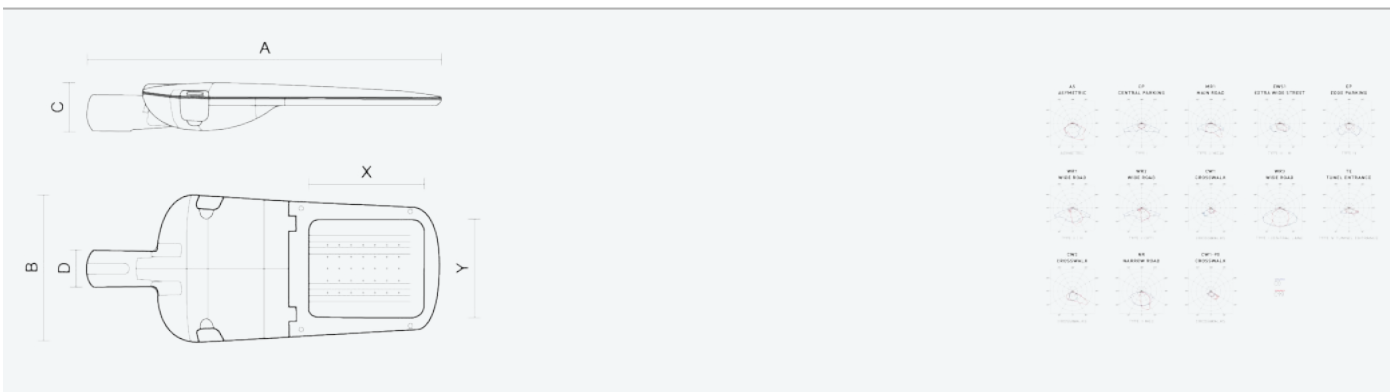

- Stupeň ochrany: IP66
- Okolní teplota: -25–45 °C
- Pevnost v nárazu: IK10
- Životnost: 100000 hodin
- Účinnost svítidla: 153 lm/W
- Index podání barev CRI: 70-79, 3000–3000 K
- Tolerance chromatičnosti (MacAdam): SDCM4
- Kabelové vývodky: šroubovací PG9
- Třída ochrany: I
- Účinník: 0,92
- Třída energetické účinnosti světelného zdroje: D

- Základna: slitina hliníku šedé barvy (RAL 7021)
- Difuzor: tepelně tvrzené bezpečnostní sklo
- Připojení: šroubová třípólová s odpojovačem pro průřez vodičů max. 4 mm²
- Svítidlo odolávající prachu, vlhkosti a tryskající vodě vhodné pro komunikace, obytné zony, parkovací plochy a prostranství
- Svítidlo vhodné pro osvětlení venkovních sportovišť s certifikací BALL-PROFF podle DIN 18032-3
- Katalogově široká varianta volitelného optického systému svítidla pro různé aplikace
- Digitálně stmívatelný DALI driver (AC/DC)

Kód	Typ	Ta Max.: [°C]	Světelný tok LED zdrojů [lm]	Světelný tok svítidla: [lm]	Spotřeba svítidla: [W]	Účinnost svítidla: [lm/W]	Hmotnost netto: [kg]	A [mm]	B [mm]	C [mm]
104715	EVELUX M 48/310/730 DALI EP	45	8070	6940	45,3	153	7,2	720	310	100