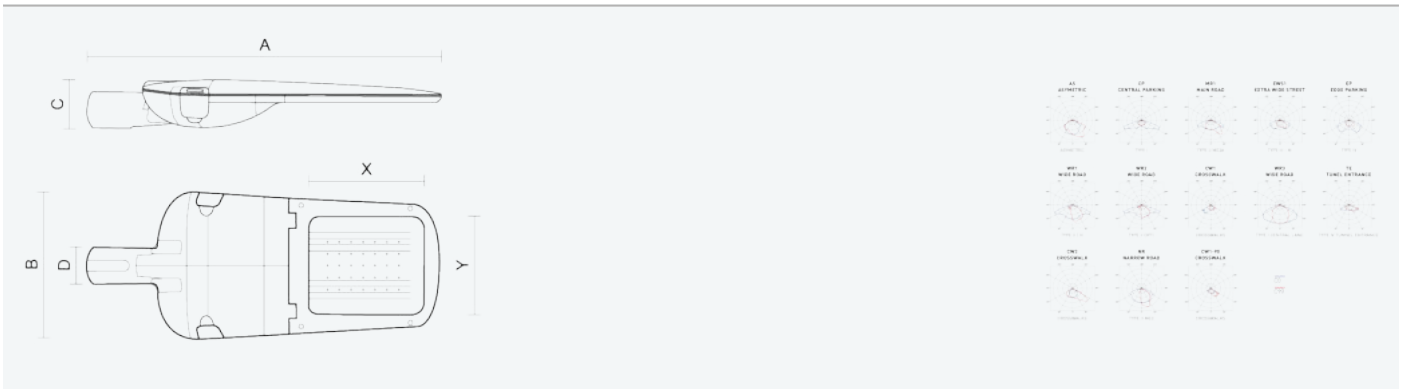

- Stupeň ochrany: IP66
- Okolní teplota: -25–45 °C
- Pevnost v nárazu: IK10
- Životnost: 100000 hodin
- Účinnost svítidla: 148 lm/W
- Index podání barev CRI: 70-79, 3000–3000 K
- Tolerance chromatičnosti (MacAdam): SDCM4
- Kabelové vývodky: šroubovací PG9
- Třída ochrany: I
- Účinník: 0,92
- Třída energetické účinnosti světelného zdroje: D

- Základna: slitina hliníku šedé barvy (RAL 7021)
- Difuzor: tepelně tvrzené bezpečnostní sklo
- Připojení: šroubová třípólová s odpojovačem pro průřez vodičů max. 4 mm²
- Svítidlo odolávající prachu, vlhkosti a tryskající vodě vhodné pro komunikace, obytné zony, parkovací plochy a prostranství
- Svítidlo vhodné pro osvětlení venkovních sportovišť s certifikací BALL-PROFF podle DIN 18032-3
- Katalogově široká varianta volitelného optického systému svítidla pro různé aplikace
- Digitálně stmívatelný DALI driver (AC/DC)

Kód	Typ	Ta Max.: [°C]	Světelný tok LED zdrojů [lm]	Světelný tok svítidla: [lm]	Spotřeba svítidla: [W]	Účinnost svítidla: [lm/W]	Hmotnost netto: [kg]	A [mm]	B [mm]	C [mm]
104683	EVELUX M 32/310/730 DALI EP	45	5420	4660	31,4	148	7,2	720	310	100