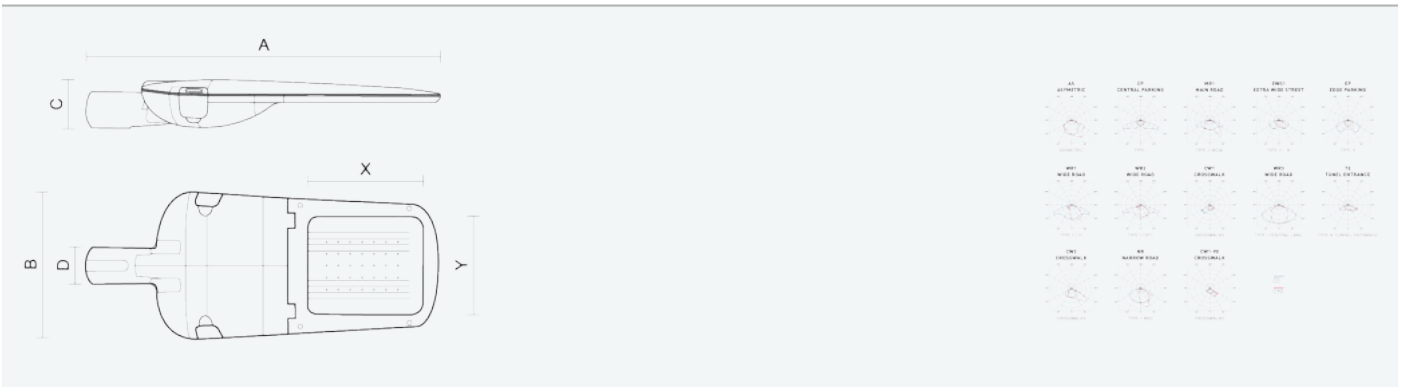

- Stupeň ochrany: IP66
- Okolní teplota: -25–35 °C
- Pevnost v nárazu: IK10
- Životnost: 100000 hodin
- Účinnost svítidla: 148 lm/W
- Index podání barev CRI: 70-79, 3000–3000 K
- Tolerance chromatičnosti (MacAdam): SDCM4
- Kabelové vývodky: šroubovací PG9
- Třída ochrany: I
- Účinník: 0,96
- Třída energetické účinnosti světelného zdroje: D

- Základna: slitina hliníku šedé barvy (RAL 7021)
- Difuzor: tepelně tvrzené bezpečnostní sklo
- Připojení: šroubová třípólová s odpojovačem pro průřez vodičů max. 4 mm²
- Svítidlo odolávající prachu, vlhkosti a tryskající vodě vhodné pro komunikace, obytné zony, parkovací plochy a prostranství
- Svítidlo vhodné pro osvětlení venkovních sportovišť s certifikací BALL-PROFF podle DIN 18032-3
- Katalogově široká varianta volitelného optického systému svítidla pro různé aplikace
- Digitálně stmívatelný DALI driver (AC/DC)

Kód	Typ	Ta Max.: [°C]	Světelný tok LED zdrojů [lm]	Světelný tok svítidla: [lm]	Spotřeba svítidla: [W]	Účinnost svítidla: [lm/W]	Hmotnost netto: [kg]	A [mm]	B [mm]	C [mm]
104652	EVELUX L 96/550/730 DALI EWS1	35	27880	23980	161,5	148	10	870	345	127