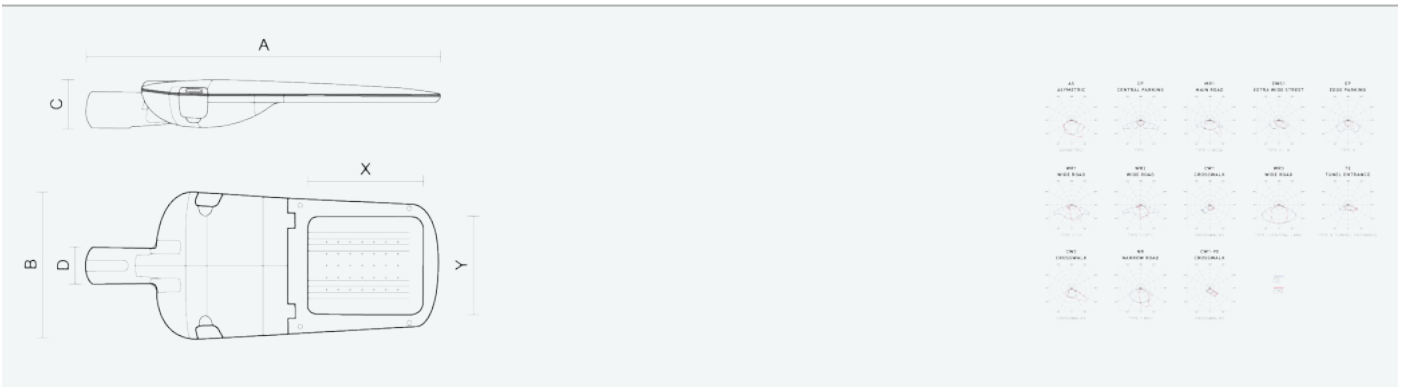

- Stupeň ochrany: IP66
- Okolní teplota: -25–40 °C
- Pevnost v nárazu: IK10
- Životnost: 100000 hodin
- Účinnost svítidla: 153 lm/W
- Index podání barev CRI: 70-79, 3000–3000 K
- Tolerance chromatičnosti (MacAdam): SDCM4
- Kabelové vývodky: šroubovací PG9
- Třída ochrany: I
- Účinník: 0,94
- Třída energetické účinnosti světelného zdroje: D

- Základna: slitina hliníku šedé barvy (RAL 7021)
- Difuzor: tepelně tvrzené bezpečnostní sklo
- Připojení: šroubová třípólová s odpojovačem pro průřez vodičů max. 4 mm<sup>2</sup>
- Svítidlo odolávající prachu, vlhkosti a tryskající vodě vhodné pro komunikace, obytné zony, parkovací plochy a prostranství
- Svítidlo vhodné pro osvětlení venkovních sportovišť s certifikací BALL-PROFF podle DIN 18032-3
- Katalogově široká varianta volitelného optického systému svítidla pro různé aplikace
- Digitálně stmívatelný DALI driver (AC/DC)

Kód	Typ	Ta Max.: [°C]	Světelný tok LED zdrojů [lm]	Světelný tok svítidla: [lm]	Spotřeba svítidla: [W]	Účinnost svítidla: [lm/W]	Hmotnost netto: [kg]	A [mm]	B [mm]	C [mm]
104620	EVELUX L 96/450/730 DALI EWS1	40	23160	19920	130,6	153	10	870	345	127