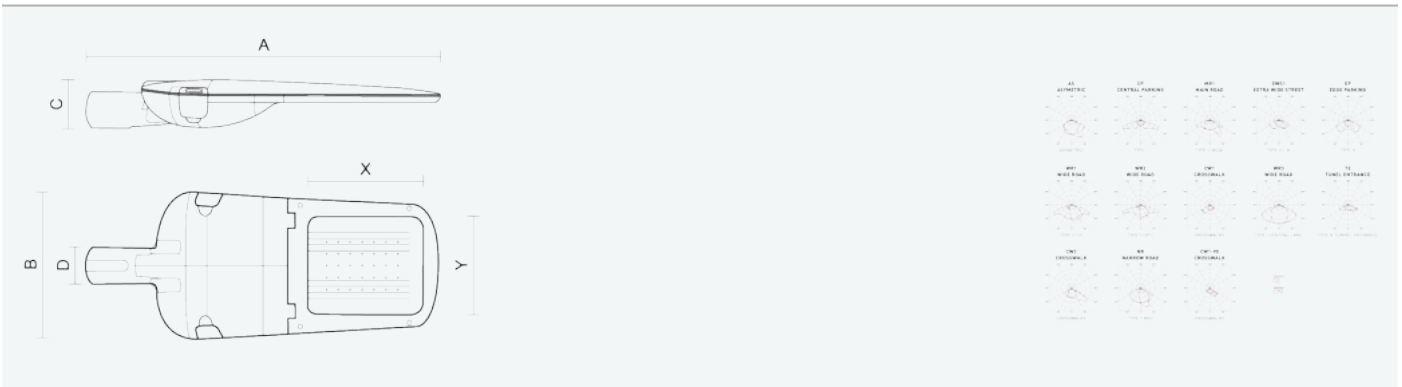

- Stupeň ochrany: IP66
- Okolní teplota: -25–45 °C
- Pevnost v nárazu: IK10
- Životnost: 100000 hodin
- Účinnost svítidla: 153 lm/W
- Index podání barev CRI: 70-79, 3000–3000 K
- Tolerance chromatičnosti (MacAdam): SDCM4
- Kabelové vývodky: šroubovací PG9
- Třída ochrany: I
- Účinník: 0,91
- Třída energetické účinnosti světelného zdroje: D

- Základna: slitina hliníku šedé barvy (RAL 7021)
- Difuzor: tepelně tvrzené bezpečnostní sklo
- Připojení: šroubová třípólová s odpojovačem pro průřez vodičů max. 4 mm²
- Svítidlo odolávající prachu, vlhkosti a tryskající vodě vhodné pro komunikace, obytné zony, parkovací plochy a prostranství
- Svítidlo vhodné pro osvětlení venkovních sportovišť s certifikací BALL-PROFF podle DIN 18032-3
- Katalogově široká varianta volitelného optického systému svítidla pro různé aplikace
- Digitálně stmívatelný DALI driver (AC/DC)

Kód	Typ	Ta Max.: [°C]	Světelný tok LED zdrojů [lm]	Světelný tok svítidla: [lm]	Spotřeba svítidla: [W]	Účinnost svítidla: [lm/W]	Hmotnost netto: [kg]	A [mm]	B [mm]	C [mm]
104588	EVELUX L 96/310/730 DALI EWS1	45	16140	13880	90,6	153	10	870	345	127