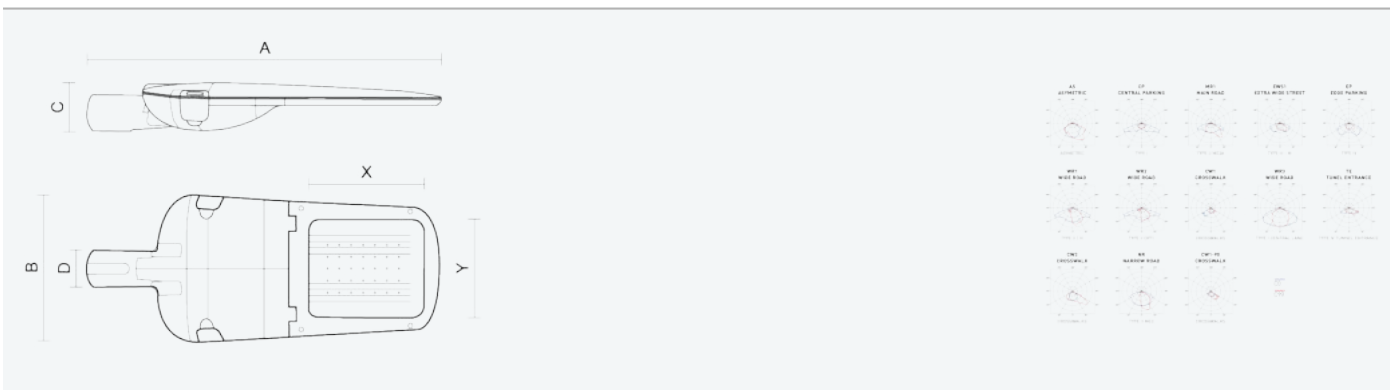

- Stupeň ochrany: IP66
- Okolní teplota: -25–45 °C
- Pevnost v nárazu: IK10
- Životnost: 100000 hodin
- Účinnost svítidla: 153 lm/W
- Index podání barev CRI: 70-79, 3000–3000 K
- Tolerance chromatičnosti (MacAdam): SDCM4
- Kabelové vývodky: šroubovací PG9
- Třída ochrany: I
- Účinník: 0,92
- Třída energetické účinnosti světelného zdroje: D

- Základna: slitina hliníku šedé barvy (RAL 7021)
- Difuzor: tepelně tvrzené bezpečnostní sklo
- Připojení: šroubová třípólová s odpojovačem pro průřez vodičů max. 4 mm²
- Svítidlo odolávající prachu, vlhkosti a tryskající vodě vhodné pro komunikace, obytné zony, parkovací plochy a prostranství
- Svítidlo vhodné pro osvětlení venkovních sportovišť s certifikací BALL-PROFF podle DIN 18032-3
- Katalogově široká varianta volitelného optického systému svítidla pro různé aplikace
- Digitálně stmívatelný DALI driver (AC/DC)

Kód	Typ	Ta Max.: [°C]	Světelný tok LED zdrojů [lm]	Světelný tok svítidla: [lm]	Spotřeba svítidla: [W]	Účinnost svítidla: [lm/W]	Hmotnost netto: [kg]	A [mm]	B [mm]	C [mm]
104716	EVELUX M 48/310/730 DALI EWS1	45	8070	6940	45,3	153	7,2	720	310	100