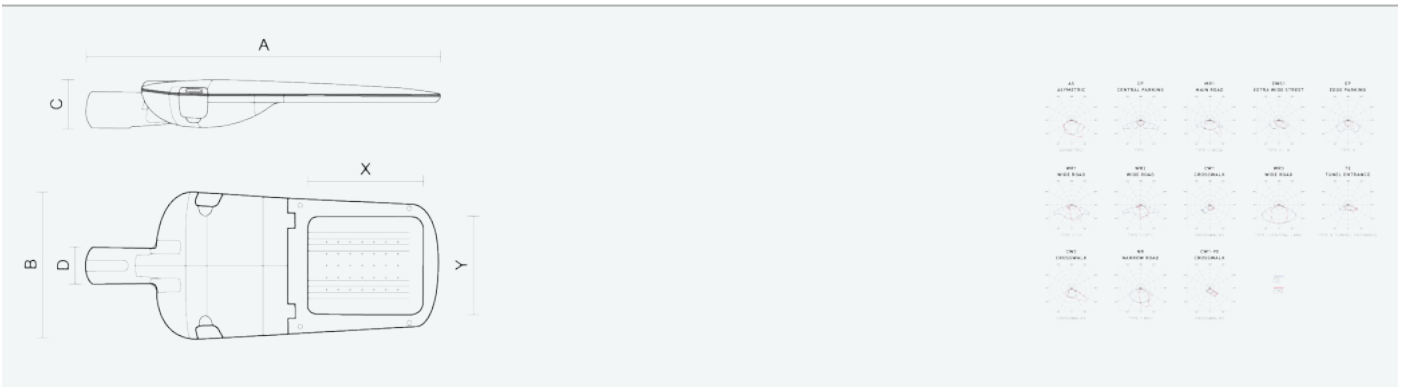

- Stupeň ochrany: IP66
- Okolní teplota: -25–45 °C
- Pevnost v nárazu: IK10
- Životnost: 100000 hodin
- Účinnost svítidla: 148 lm/W
- Index podání barev CRI: 70-79, 3000–3000 K
- Tolerance chromatičnosti (MacAdam): SDCM4
- Kabelové vývodky: šroubovací PG9
- Třída ochrany: I
- Účinník: 0,92
- Třída energetické účinnosti světelného zdroje: D

- Základna: slitina hliníku šedé barvy (RAL 7021)
- Difuzor: tepelně tvrzené bezpečnostní sklo
- Připojení: šroubová třípólová s odpojovačem pro průřez vodičů max. 4 mm²
- Svítidlo odolávající prachu, vlhkosti a tryskající vodě vhodné pro komunikace, obytné zony, parkovací plochy a prostranství
- Svítidlo vhodné pro osvětlení venkovních sportovišť s certifikací BALL-PROFF podle DIN 18032-3
- Katalogově široká varianta volitelného optického systému svítidla pro různé aplikace
- Digitálně stmívatelný DALI driver (AC/DC)

Kód	Typ	Ta Max.: [°C]	Světelný tok LED zdrojů [lm]	Světelný tok svítidla: [lm]	Spotřeba svítidla: [W]	Účinnost svítidla: [lm/W]	Hmotnost netto: [kg]	A [mm]	B [mm]	C [mm]
104684	EVELUX M 32/310/730 DALI EWS1	45	5420	4660	31,4	148	7,2	720	310	100