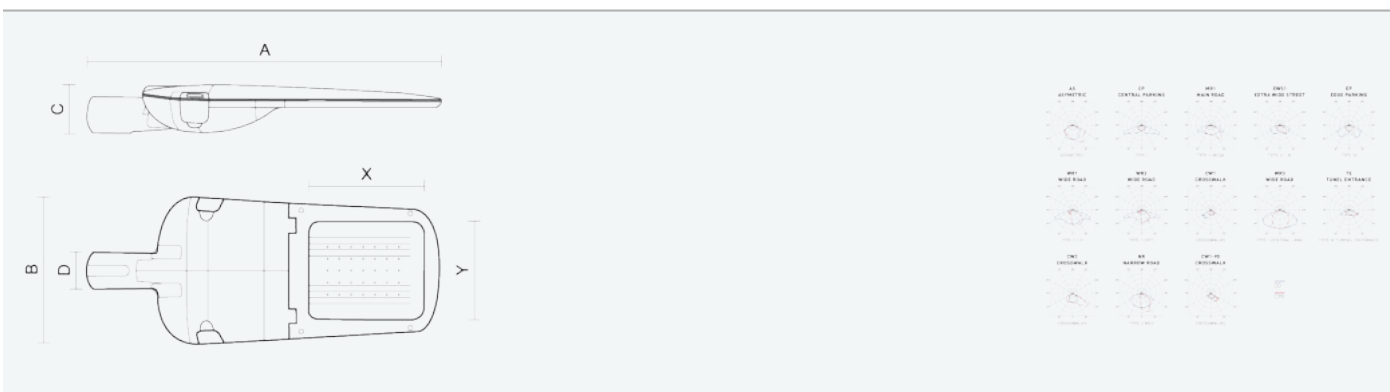

- Stupeň ochrany: IP66
- Okolní teplota: -25–45 °C
- Pevnost v nárazu: IK10
- Životnost: 100000 hodin
- Účinnost svítidla: 144 lm/W
- Index podání barev CRI: 70-79, 3000–3000 K
- Tolerance chromatičnosti (MacAdam): SDCM4
- Kabelové vývodky: šroubovací PG9
- Třída ochrany: I
- Účinník: 0,9
- Třída energetické účinnosti světelného zdroje: D

- Základna: slitina hliníku šedé barvy (RAL 7021)
- Difuzor: tepelně tvrzené bezpečnostní sklo
- Připojení: šroubová třípólová s odpojovačem pro průřez vodičů max. 4 mm²
- Svítidlo odolávající prachu, vlhkosti a tryskající vodě vhodné pro komunikace, obytné zony, parkovací plochy a prostranství
- Svítidlo vhodné pro osvětlení venkovních sportovišť s certifikací BALL-PROFF podle DIN 18032-3
- Katalogově široká varianta volitelného optického systému svítidla pro různé aplikace
- Digitálně stmívatelný DALI driver (AC/DC)

Kód	Typ	Ta Max.: [°C]	Světelný tok LED zdrojů [lm]	Světelný tok svítidla: [lm]	Spotřeba svítidla: [W]	Účinnost svítidla: [lm/W]	Hmotnost netto: [kg]	A [mm]	B [mm]	C [mm]
104844	EVELUX S 24/310/730 DALI EWS1	45	4010	3450	23,9	144	5	630	265	95