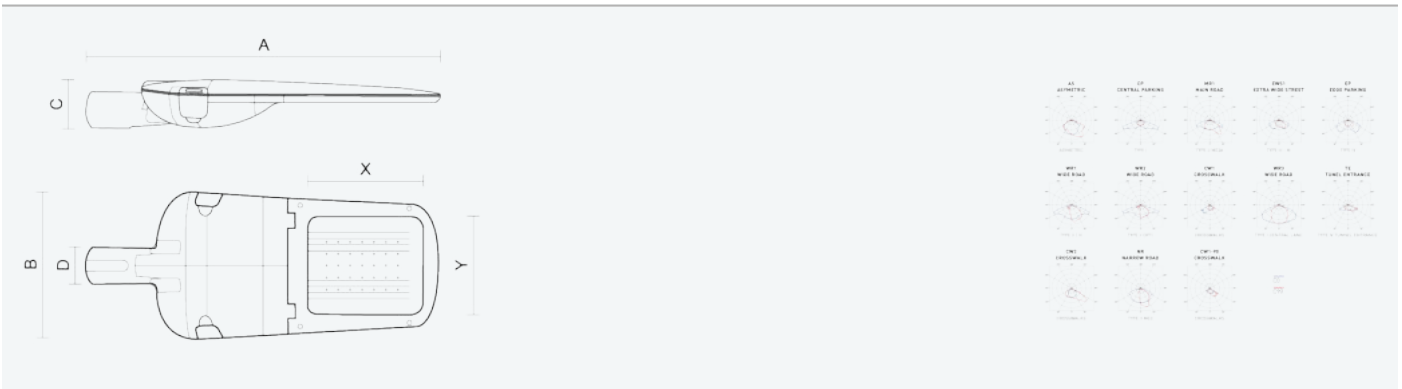

- Stupeň ochrany: IP66
- Okolní teplota: -25–35 °C
- Pevnost v nárazu: IK10
- Životnost: 100000 hodin
- Účinnost svítidla: 148 lm/W
- Index podání barev CRI: 70-79, 3000–3000 K
- Tolerance chromatičnosti (MacAdam): SDCM4
- Kabelové vývodky: šroubovací PG9
- Třída ochrany: I
- Účinník: 0,96
- Třída energetické účinnosti světelného zdroje: D

- Základna: slitina hliníku šedé barvy (RAL 7021)
- Difuzor: tepelně tvrzené bezpečnostní sklo
- Připojení: šroubová třípólová s odpojovačem pro průřez vodičů max. 4 mm²
- Svítidlo odolávající prachu, vlhkosti a tryskající vodě vhodné pro komunikace, obytné zony, parkovací plochy a prostranství
- Svítidlo vhodné pro osvětlení venkovních sportovišť s certifikací BALL-PROFF podle DIN 18032-3
- Katalogově široká varianta volitelného optického systému svítidla pro různé aplikace
- Digitálně stmívatelný DALI driver (AC/DC)

Kód	Typ	Ta Max.: [°C]	Světelný tok LED zdrojů [lm]	Světelný tok svítidla: [lm]	Spotřeba svítidla: [W]	Účinnost svítidla: [lm/W]	Hmotnost netto: [kg]	A [mm]	B [mm]	C [mm]
104654	EVELUX L 96/550/730 DALI MR1	35	27880	23980	161,5	148	10	870	345	127

Uvedené hodnoty spotřeby a světelného toku jsou dle platných standardů v toleranci ± 7,5 %

VLASTNOSTI

CERTIFIKACE

KE STAŽENÍ

LDT DATA

104654

EVELUX L 96/550/730 DALI MR1

8596328046544