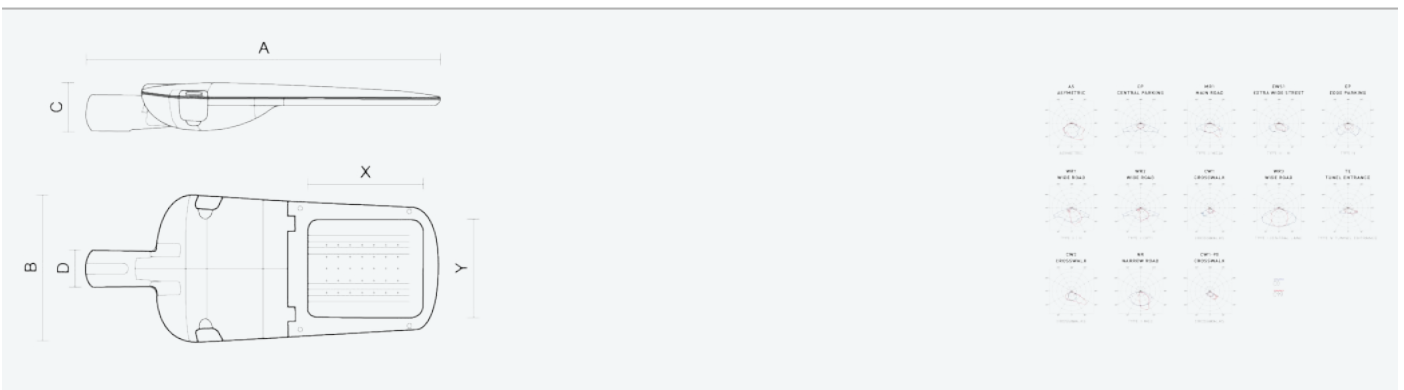

- Stupeň ochrany: IP66
- Okolní teplota: -25–45 °C
- Pevnost v nárazu: IK10
- Životnost: 100000 hodin
- Účinnost svítidla: 148 lm/W
- Index podání barev CRI: 70-79, 3000–3000 K
- Tolerance chromatičnosti (MacAdam): SDCM4
- Kabelové vývodky: šroubovací PG9
- Třída ochrany: I
- Účinník: 0,97
- Třída energetické účinnosti světelného zdroje: D

- Základna: slitina hliníku šedé barvy (RAL 7021)
- Difuzor: tepelně tvrzené bezpečnostní sklo
- Připojení: šroubová třípólová s odpojovačem pro průřez vodičů max. 4 mm²
- Svítidlo odolávající prachu, vlhkosti a tryskající vodě vhodné pro komunikace, obytné zony, parkovací plochy a prostranství
- Svítidlo vhodné pro osvětlení venkovních sportovišť s certifikací BALL-PROFF podle DIN 18032-3
- Katalogově široká varianta volitelného optického systému svítidla pro různé aplikace
- Digitálně stmívatelný DALI driver (AC/DC)

Kód	Typ	Ta Max.: [°C]	Světelný tok LED zdrojů [lm]	Světelný tok svítidla: [lm]	Spotřeba svítidla: [W]	Účinnost svítidla: [lm/W]	Hmotnost netto: [kg]	A [mm]	B [mm]	C [mm]
104782	EVELUX M 48/600/730 DALI MR1	45	15210	13080	88,1	148	7,2	720	310	100