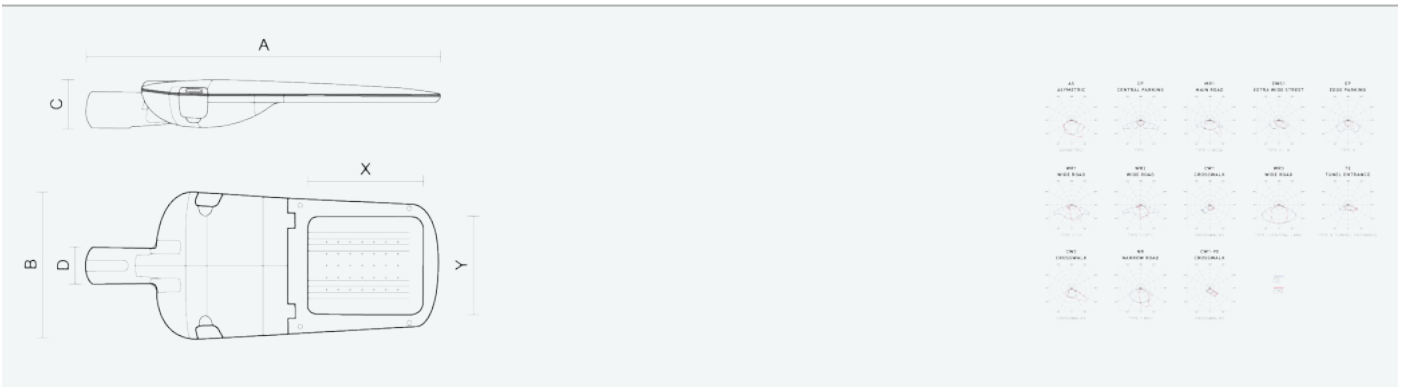

- Stupeň ochrany: IP66
- Okolní teplota: -25–45 °C
- Pevnost v nárazu: IK10
- Životnost: 100000 hodin
- Účinnost svítidla: 153 lm/W
- Index podání barev CRI: 70-79, 3000–3000 K
- Tolerance chromatičnosti (MacAdam): SDCM4
- Kabelové vývodky: šroubovací PG9
- Třída ochrany: I
- Účinník: 0,95
- Třída energetické účinnosti světelného zdroje: D

- Základna: slitina hliníku šedé barvy (RAL 7021)
- Difuzor: tepelně tvrzené bezpečnostní sklo
- Připojení: šroubová třípólová s odpojovačem pro průřez vodičů max. 4 mm<sup>2</sup>
- Svítidlo odolávající prachu, vlhkosti a tryskající vodě vhodné pro komunikace, obytné zony, parkovací plochy a prostranství
- Svítidlo vhodné pro osvětlení venkovních sportovišť s certifikací BALL-PROFF podle DIN 18032-3
- Katalogově široká varianta volitelného optického systému svítidla pro různé aplikace
- Digitálně stmívatelný DALI driver (AC/DC)

Kód	Typ	Ta Max.: [°C]	Světelný tok LED zdrojů [lm]	Světelný tok svítidla: [lm]	Spotřeba svítidla: [W]	Účinnost svítidla: [lm/W]	Hmotnost netto: [kg]	A [mm]	B [mm]	C [mm]
104750	EVELUX M 48/450/730 DALI MR1	45	11580	9960	65,3	153	7,2	720	310	100