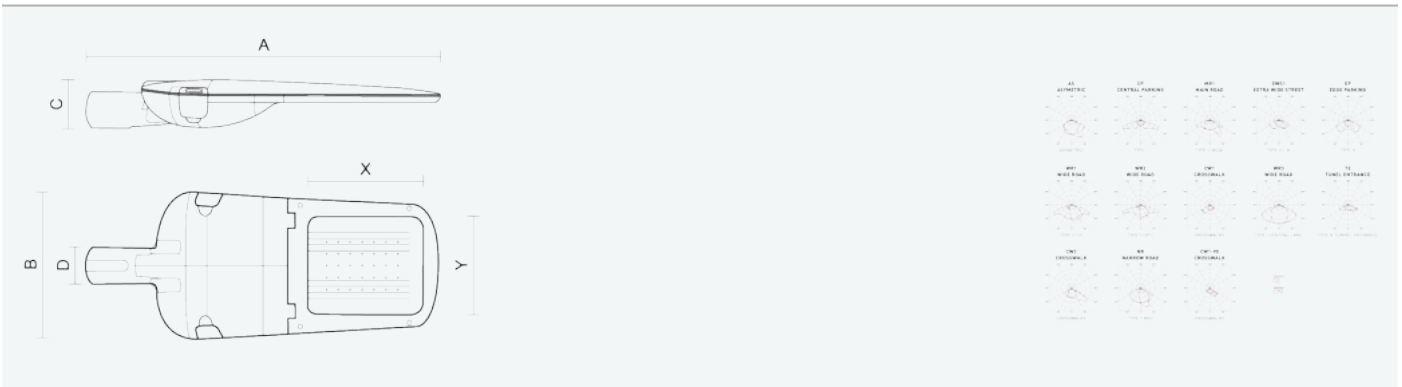

- Stupeň ochrany: IP66
- Okolní teplota: -25–45 °C
- Pevnost v nárazu: IK10
- Životnost: 100000 hodin
- Účinnost svítidla: 153 lm/W
- Index podání barev CRI: 70-79, 3000–3000 K
- Tolerance chromatičnosti (MacAdam): SDCM4
- Kabelové vývodky: šroubovací PG9
- Třída ochrany: I
- Účinník: 0,92
- Třída energetické účinnosti světelného zdroje: D

- Základna: slitina hliníku šedé barvy (RAL 7021)
- Difuzor: tepelně tvrzené bezpečnostní sklo
- Připojení: šroubová třípólová s odpojovačem pro průřez vodičů max. 4 mm²
- Svítidlo odolávající prachu, vlhkosti a tryskající vodě vhodné pro komunikace, obytné zony, parkovací plochy a prostranství
- Svítidlo vhodné pro osvětlení venkovních sportovišť s certifikací BALL-PROFF podle DIN 18032-3
- Katalogově široká varianta volitelného optického systému svítidla pro různé aplikace
- Digitálně stmívatelný DALI driver (AC/DC)

Kód	Typ	Ta Max.: [°C]	Světelný tok LED zdrojů [lm]	Světelný tok svítidla: [lm]	Spotřeba svítidla: [W]	Účinnost svítidla: [lm/W]	Hmotnost netto: [kg]	A [mm]	B [mm]	C [mm]
104718	EVELUX M 48/310/730 DALI MR1	45	8070	6940	45,3	153	7,2	720	310	100