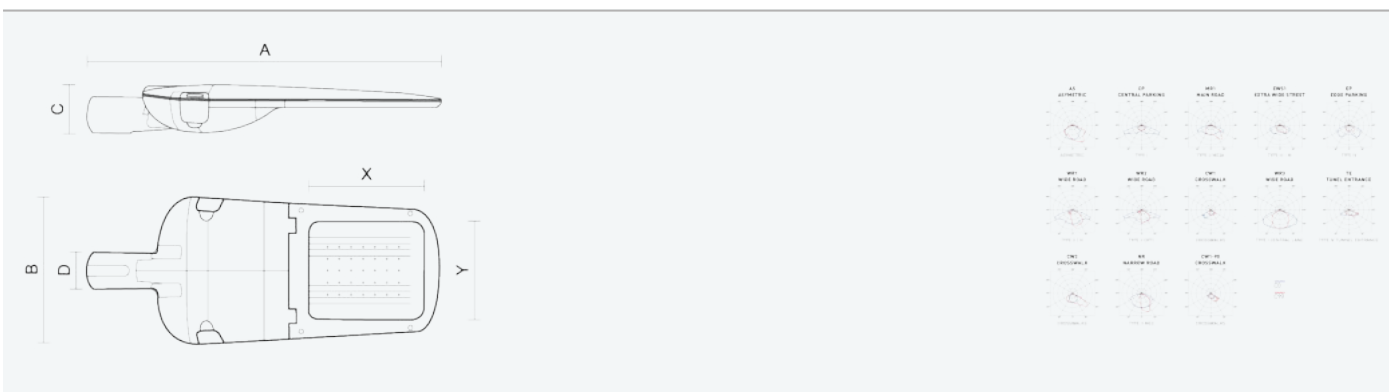

- Stupeň ochrany: IP66
- Okolní teplota: -25–45 °C
- Pevnost v nárazu: IK10
- Životnost: 100000 hodin
- Účinnost svítidla: 144 lm/W
- Index podání barev CRI: 70-79, 3000–3000 K
- Tolerance chromatičnosti (MacAdam): SDCM4
- Kabelové vývodky: šroubovací PG9
- Třída ochrany: I
- Účinník: 0,95
- Třída energetické účinnosti světelného zdroje: D

- Základna: slitina hliníku šedé barvy (RAL 7021)
- Difuzor: tepelně tvrzené bezpečnostní sklo
- Připojení: šroubová třípólová s odpojovačem pro průřez vodičů max. 4 mm²
- Svítidlo odolávající prachu, vlhkosti a tryskající vodě vhodné pro komunikace, obytné zony, parkovací plochy a prostranství
- Svítidlo vhodné pro osvětlení venkovních sportovišť s certifikací BALL-PROFF podle DIN 18032-3
- Katalogově široká varianta volitelného optického systému svítidla pro různé aplikace
- Digitálně stmívatelný DALI driver (AC/DC)

Kód	Typ	Ta Max.: [°C]	Světelný tok LED zdrojů [lm]	Světelný tok svítidla: [lm]	Spotřeba svítidla: [W]	Účinnost svítidla: [lm/W]	Hmotnost netto: [kg]	A [mm]	B [mm]	C [mm]
104910	EVELUX S 24/600/730 DALI MR1	45	7610	6540	45,3	144	5	630	265	95