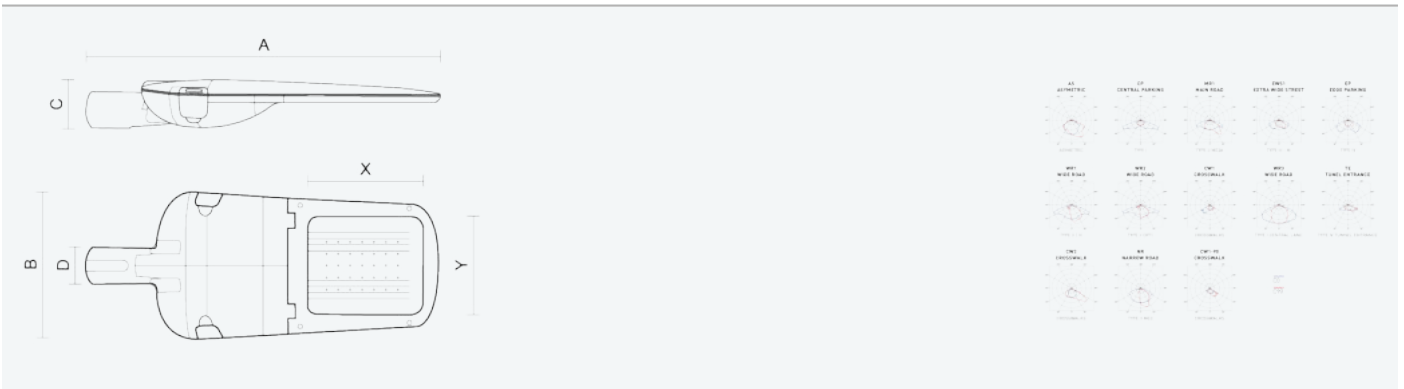

- Stupeň ochrany: IP66
- Okolní teplota: -25–45 °C
- Pevnost v nárazu: IK10
- Životnost: 100000 hodin
- Účinnost svítidla: 144 lm/W
- Index podání barev CRI: 70-79, 3000–3000 K
- Tolerance chromatičnosti (MacAdam): SDCM4
- Kabelové vývodky: šroubovací PG9
- Třída ochrany: I
- Účinník: 0,9
- Třída energetické účinnosti světelného zdroje: D

- Základna: slitina hliníku šedé barvy (RAL 7021)
- Difuzor: tepelně tvrzené bezpečnostní sklo
- Připojení: šroubová třípólová s odpojovačem pro průřez vodičů max. 4 mm²
- Svítidlo odolávající prachu, vlhkosti a tryskající vodě vhodné pro komunikace, obytné zony, parkovací plochy a prostranství
- Svítidlo vhodné pro osvětlení venkovních sportovišť s certifikací BALL-PROFF podle DIN 18032-3
- Katalogově široká varianta volitelného optického systému svítidla pro různé aplikace
- Digitálně stmívatelný DALI driver (AC/DC)

Kód	Typ	Ta Max.: [°C]	Světelný tok LED zdrojů [lm]	Světelný tok svítidla: [lm]	Spotřeba svítidla: [W]	Účinnost svítidla: [lm/W]	Hmotnost netto: [kg]	A [mm]	B [mm]	C [mm]
104846	EVELUX S 24/310/730 DALI MR1	45	4010	3450	23,9	144	5	630	265	95