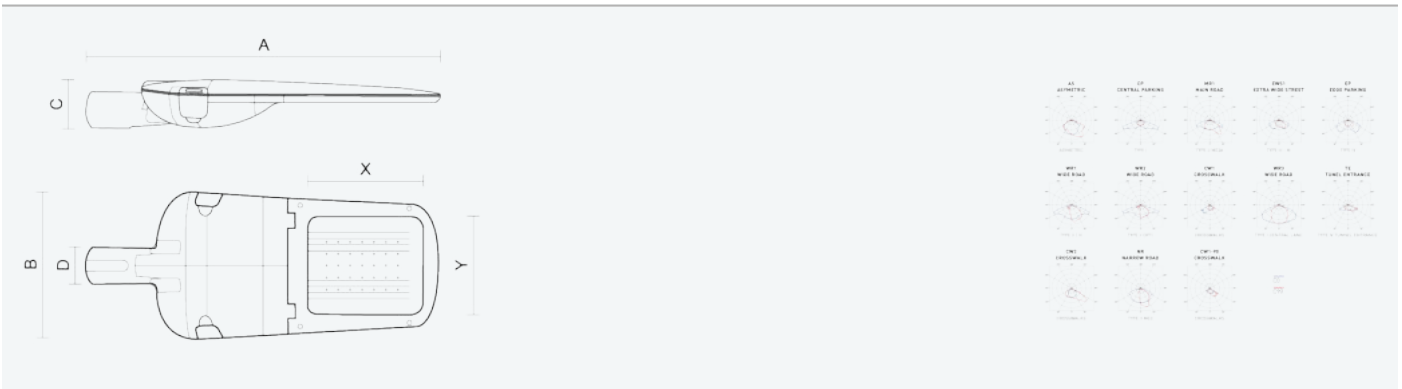

- Stupeň ochrany: IP66
- Okolní teplota: -25–35 °C
- Pevnost v nárazu: IK10
- Životnost: 100000 hodin
- Účinnost svítidla: 148 lm/W
- Index podání barev CRI: 70-79, 3000–3000 K
- Tolerance chromatičnosti (MacAdam): SDCM4
- Kabelové vývodky: šroubovací PG9
- Třída ochrany: I
- Účinník: 0,96
- Třída energetické účinnosti světelného zdroje: D

- Základna: slitina hliníku šedé barvy (RAL 7021)
- Difuzor: tepelně tvrzené bezpečnostní sklo
- Připojení: šroubová třípólová s odpojovačem pro průřez vodičů max. 4 mm²
- Svítidlo odolávající prachu, vlhkosti a tryskající vodě vhodné pro komunikace, obytné zony, parkovací plochy a prostranství
- Svítidlo vhodné pro osvětlení venkovních sportovišť s certifikací BALL-PROFF podle DIN 18032-3
- Katalogově široká varianta volitelného optického systému svítidla pro různé aplikace
- Digitálně stmívatelný DALI driver (AC/DC)

Kód	Typ	Ta Max.: [°C]	Světelný tok LED zdrojů [lm]	Světelný tok svítidla: [lm]	Spotřeba svítidla: [W]	Účinnost svítidla: [lm/W]	Hmotnost netto: [kg]	A [mm]	B [mm]	C [mm]
104647	EVELUX L 96/550/730 DALI CP	35	27880	23980	161,5	148	10	870	345	127

Uvedené hodnoty spotřeby a světelného toku jsou dle platných standardů v toleranci ± 7,5 %

VLASTNOSTI

CERTIFIKACE

KE STAŽENÍ

LDT DATA

104647

EVELUX L 96/550/730 DALI CP

8596328046476