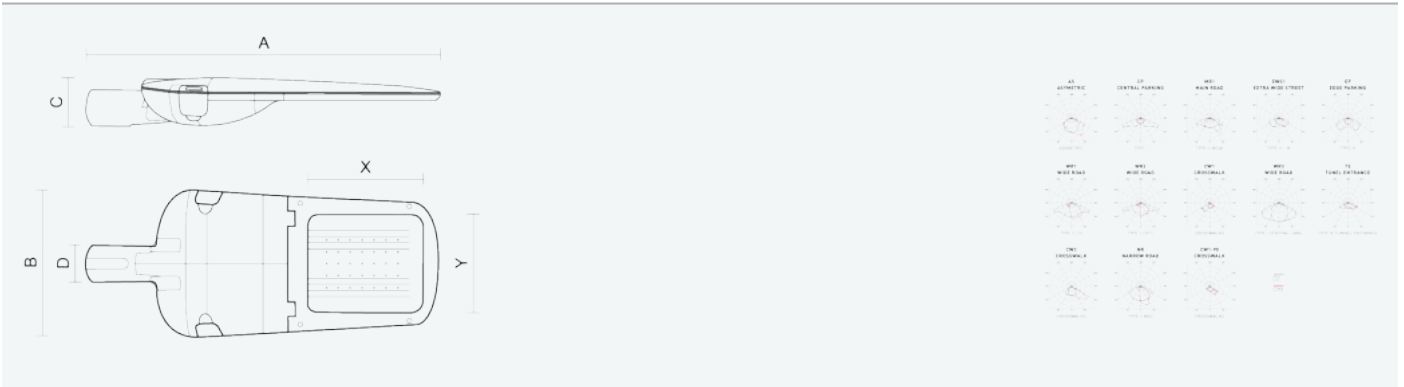

- Stupeň ochrany: IP66
- Okolní teplota: -25–45 °C
- Pevnost v nárazu: IK10
- Životnost: 100000 hodin
- Účinnost svítidla: 144 lm/W
- Index podání barev CRI: 70-79, 3000–3000 K
- Tolerance chromatičnosti (MacAdam): SDCM4
- Kabelové vývodky: šroubovací PG9
- Třída ochrany: I
- Účinník: 0,95
- Třída energetické účinnosti světelného zdroje: D

- Základna: slitina hliníku šedé barvy (RAL 7021)
- Difuzor: tepelně tvrzené bezpečnostní sklo
- Připojení: šroubová třípólová s odpojovačem pro průřez vodičů max. 4 mm²
- Svítidlo odolávající prachu, vlhkosti a tryskající vodě vhodné pro komunikace, obytné zony, parkovací plochy a prostranství
- Svítidlo vhodné pro osvětlení venkovních sportovišť s certifikací BALL-PROFF podle DIN 18032-3
- Katalogově široká varianta volitelného optického systému svítidla pro různé aplikace
- Digitálně stmívatelný DALI driver (AC/DC)

Kód	Typ	Ta Max.: [°C]	Světelný tok LED zdrojů [lm]	Světelný tok svítidla: [lm]	Spotřeba svítidla: [W]	Účinnost svítidla: [lm/W]	Hmotnost netto: [kg]	A [mm]	B [mm]	C [mm]
104903	EVELUX S 24/600/730 DALI CP	45	7610	6540	45,3	144	5	630	265	95

Uvedené hodnoty spotřeby a světelného toku jsou dle platných standardů v toleranci ± 7,5 %

VLASTNOSTI

CERTIFIKACE

KE STAŽENÍ

LDT DATA

104903

EVELUX S 24/600/730 DALI CP

8596328049033