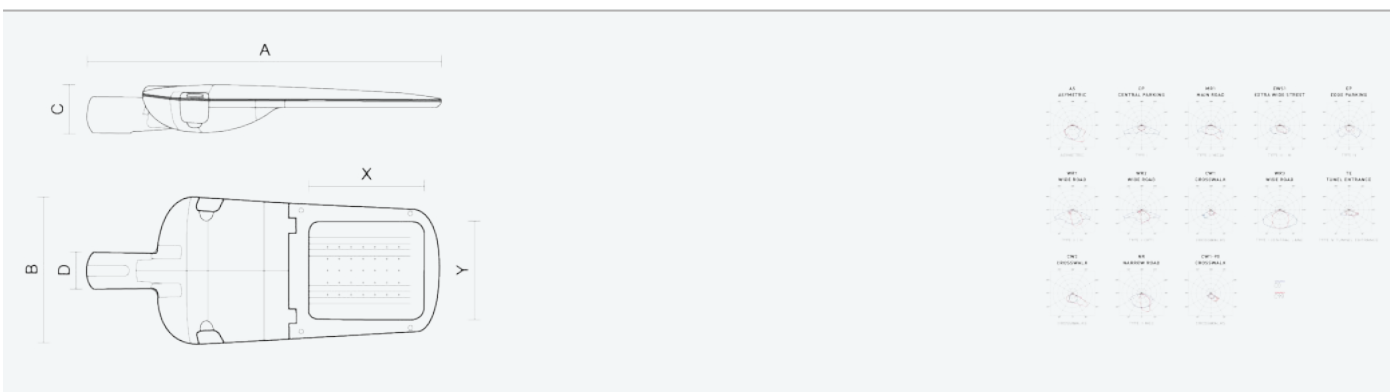

- Stupeň ochrany: IP66
- Okolní teplota: -25–45 °C
- Pevnost v nárazu: IK10
- Životnost: 100000 hodin
- Účinnost svítidla: 145 lm/W
- Index podání barev CRI: 70-79, 3000–3000 K
- Tolerance chromatičnosti (MacAdam): SDCM4
- Kabelové vývodky: šroubovací PG9
- Třída ochrany: I
- Účinník: 0,92
- Třída energetické účinnosti světelného zdroje: D

- Základna: slitina hliníku šedé barvy (RAL 7021)
- Difuzor: tepelně tvrzené bezpečnostní sklo
- Připojení: šroubová třípólová s odpojovačem pro průřez vodičů max. 4 mm²
- Svítidlo odolávající prachu, vlhkosti a tryskající vodě vhodné pro komunikace, obytné zony, parkovací plochy a prostranství
- Svítidlo vhodné pro osvětlení venkovních sportovišť s certifikací BALL-PROFF podle DIN 18032-3
- Katalogově široká varianta volitelného optického systému svítidla pro různé aplikace
- Digitálně stmívatelný DALI driver (AC/DC)

Kód	Typ	Ta Max.: [°C]	Světelný tok LED zdrojů [lm]	Světelný tok svítidla: [lm]	Spotřeba svítidla: [W]	Účinnost svítidla: [lm/W]	Hmotnost netto: [kg]	A [mm]	B [mm]	C [mm]
104807	EVELUX S 16/310/730 DALI CP	45	2740	2360	16,3	145	5	630	265	95