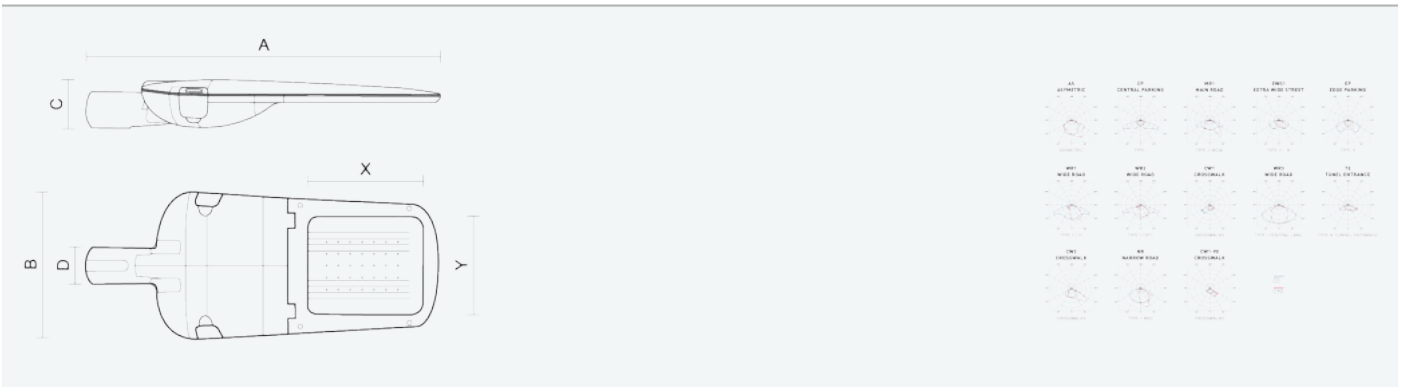

- Stupeň ochrany: IP66
- Okolní teplota: -25–40 °C
- Pevnost v nárazu: IK10
- Životnost: 100000 hodin
- Účinnost svítidla: 153 lm/W
- Index podání barev CRI: 70-79, 3000–3000 K
- Tolerance chromatičnosti (MacAdam): SDCM4
- Kabelové vývodky: šroubovací PG9
- Třída ochrany: I
- Účinník: 0,94
- Třída energetické účinnosti světelného zdroje: D

- Základna: slitina hliníku šedé barvy (RAL 7021)
- Difuzor: tepelně tvrzené bezpečnostní sklo
- Připojení: šroubová třípólová s odpojovačem pro průřez vodičů max. 4 mm²
- Svítidlo odolávající prachu, vlhkosti a tryskající vodě vhodné pro komunikace, obytné zony, parkovací plochy a prostranství
- Svítidlo vhodné pro osvětlení venkovních sportovišť s certifikací BALL-PROFF podle DIN 18032-3
- Katalogově široká varianta volitelného optického systému svítidla pro různé aplikace
- Digitálně stmívatelný DALI driver (AC/DC)

Kód	Typ	Ta Max.: [°C]	Světelný tok LED zdrojů [lm]	Světelný tok svítidla: [lm]	Spotřeba svítidla: [W]	Účinnost svítidla: [lm/W]	Hmotnost netto: [kg]	A [mm]	B [mm]	C [mm]
104614	EVELUX L 96/450/730 DALI AS	40	23160	19920	130,6	153	10	870	345	127