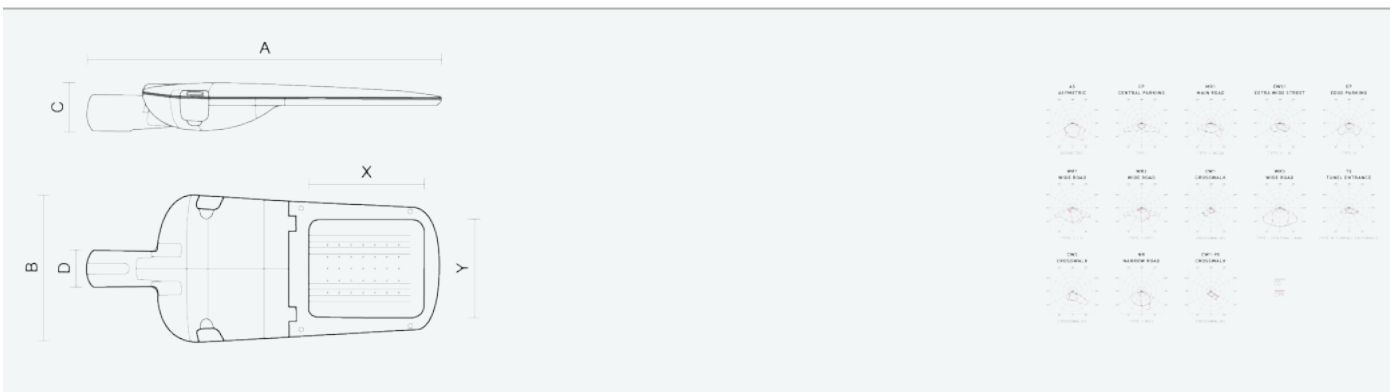

- Stupeň ochrany: IP66
- Okolní teplota: -25–45 °C
- Pevnost v nárazu: IK10
- Životnost: 100000 hodin
- Účinnost svítidla: 153 lm/W
- Index podání barev CRI: 70-79, 3000–3000 K
- Tolerance chromatičnosti (MacAdam): SDCM4
- Kabelové vývodky: šroubovací PG9
- Třída ochrany: I
- Účinník: 0,91
- Třída energetické účinnosti světelného zdroje: D

- Základna: slitina hliníku šedé barvy (RAL 7021)
- Difuzor: tepelně tvrzené bezpečnostní sklo
- Připojení: šroubová třípólová s odpojovačem pro průřez vodičů max. 4 mm<sup>2</sup>
- Svítidlo odolávající prachu, vlhkosti a tryskající vodě vhodné pro komunikace, obytné zony, parkovací plochy a prostranství
- Svítidlo vhodné pro osvětlení venkovních sportovišť s certifikací BALL-PROFF podle DIN 18032-3
- Katalogově široká varianta volitelného optického systému svítidla pro různé aplikace
- Digitálně stmívatelný DALI driver (AC/DC)

Kód	Typ	Ta Max.: [°C]	Světelný tok LED zdrojů [lm]	Světelný tok svítidla: [lm]	Spotřeba svítidla: [W]	Účinnost svítidla: [lm/W]	Hmotnost netto: [kg]	A [mm]	B [mm]	C [mm]
104582	EVELUX L 96/310/730 DALI AS	45	16140	13880	90,6	153	10	870	345	127