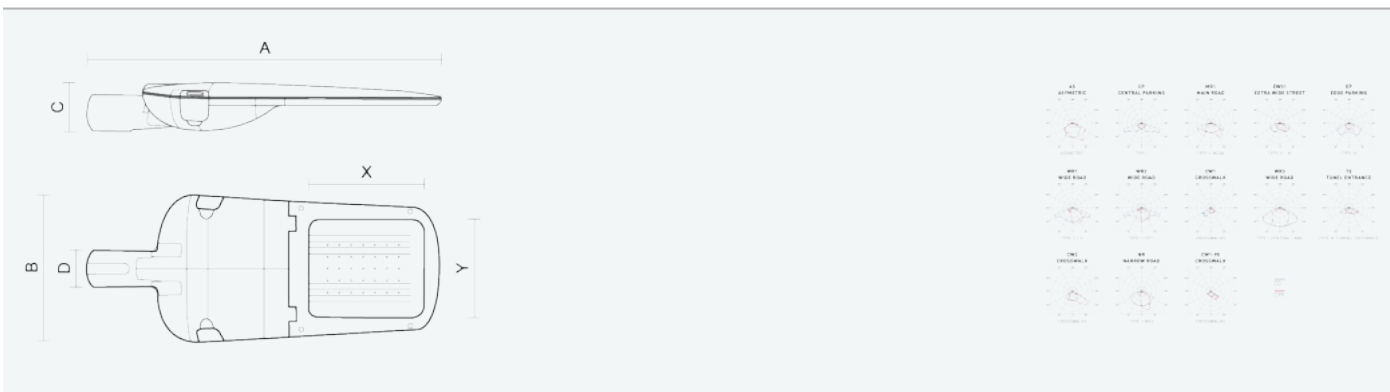

- Stupeň ochrany: IP66
- Okolní teplota: -25–45 °C
- Pevnost v nárazu: IK10
- Životnost: 100000 hodin
- Účinnost svítidla: 148 lm/W
- Index podání barev CRI: 70-79, 3000–3000 K
- Tolerance chromatičnosti (MacAdam): SDCM4
- Kabelové vývodky: šroubovací PG9
- Třída ochrany: I
- Účinník: 0,92
- Třída energetické účinnosti světelného zdroje: D

- Základna: slitina hliníku šedé barvy (RAL 7021)
- Difuzor: tepelně tvrzené bezpečnostní sklo
- Připojení: šroubová třípólová s odpojovačem pro průřez vodičů max. 4 mm<sup>2</sup>
- Svítidlo odolávající prachu, vlhkosti a tryskající vodě vhodné pro komunikace, obytné zony, parkovací plochy a prostranství
- Svítidlo vhodné pro osvětlení venkovních sportovišť s certifikací BALL-PROFF podle DIN 18032-3
- Katalogově široká varianta volitelného optického systému svítidla pro různé aplikace
- Digitálně stmívatelný DALI driver (AC/DC)

Kód	Typ	Ta Max.: [°C]	Světelný tok LED zdrojů [lm]	Světelný tok svítidla: [lm]	Spotřeba svítidla: [W]	Účinnost svítidla: [lm/W]	Hmotnost netto: [kg]	A [mm]	B [mm]	C [mm]
104678	EVELUX M 32/310/730 DALI AS	45	5420	4660	31,4	148	7,2	720	310	100