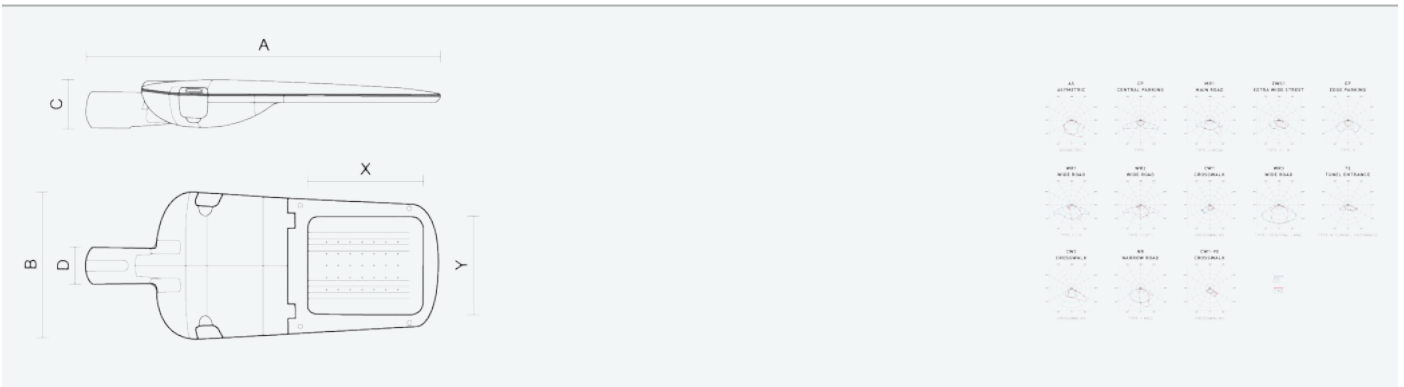

- Stupeň ochrany: IP66
- Okolní teplota: -25–45 °C
- Pevnost v nárazu: IK10
- Životnost: 100000 hodin
- Účinnost svítidla: 144 lm/W
- Index podání barev CRI: 70-79, 3000–3000 K
- Tolerance chromatičnosti (MacAdam): SDCM4
- Kabelové vývodky: šroubovací PG9
- Třída ochrany: I
- Účinník: 0,95
- Třída energetické účinnosti světelného zdroje: D

- Základna: slitina hliníku šedé barvy (RAL 7021)
- Difuzor: tepelně tvrzené bezpečnostní sklo
- Připojení: šroubová třípólová s odpojovačem pro průřez vodičů max. 4 mm²
- Svítidlo odolávající prachu, vlhkosti a tryskající vodě vhodné pro komunikace, obytné zony, parkovací plochy a prostranství
- Svítidlo vhodné pro osvětlení venkovních sportovišť s certifikací BALL-PROFF podle DIN 18032-3
- Katalogově široká varianta volitelného optického systému svítidla pro různé aplikace
- Digitálně stmívatelný DALI driver (AC/DC)

Kód	Typ	Ta Max.: [°C]	Světelný tok LED zdrojů [lm]	Světelný tok svítidla: [lm]	Spotřeba svítidla: [W]	Účinnost svítidla: [lm/W]	Hmotnost netto: [kg]	A [mm]	B [mm]	C [mm]
104902	EVELUX S 24/600/730 DALI AS	45	7610	6540	45,3	144	5	630	265	95