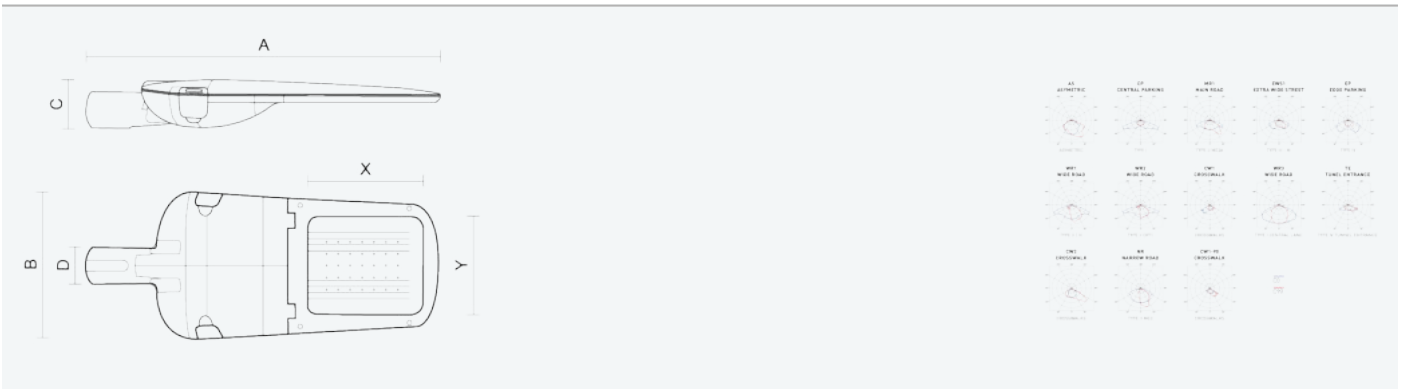

- Stupeň ochrany: IP66
- Okolní teplota: -25–45 °C
- Pevnost v nárazu: IK10
- Životnost: 100000 hodin
- Účinnost svítidla: 142 lm/W
- Index podání barev CRI: 70-79, 3000–3000 K
- Tolerance chromatičnosti (MacAdam): SDCM4
- Kabelové vývodky: šroubovací PG9
- Třída ochrany: I
- Účinník: 0,97
- Třída energetické účinnosti světelného zdroje: D

- Základna: slitina hliníku šedé barvy (RAL 7021)
- Difuzor: tepelně tvrzené bezpečnostní sklo
- Připojení: šroubová třípólová s odpojovačem pro průřez vodičů max. 4 mm<sup>2</sup>
- Svítidlo odolávající prachu, vlhkosti a tryskající vodě vhodné pro komunikace, obytné zony, parkovací plochy a prostranství
- Svítidlo vhodné pro osvětlení venkovních sportovišť s certifikací BALL-PROFF podle DIN 18032-3
- Katalogově široká varianta volitelného optického systému svítidla pro různé aplikace
- Elektronický driver ON/OFF (AC, DC na vyžádání)

Kód	Typ	Ta Max.: [°C]	Světelný tok LED zdrojů [lm]	Světelný tok svítidla: [lm]	Spotřeba svítidla: [W]	Účinnost svítidla: [lm/W]	Hmotnost netto: [kg]	A [mm]	B [mm]	C [mm]
104964	EVELUX XS 16/600/730 CW1-90	45	5070	4360	30,7	142	3,5	570	230	95

Uvedené hodnoty spotřeby a světelného toku jsou dle platných standardů v toleranci ± 7,5 %

VLASTNOSTI

CERTIFIKACE

KE STAŽENÍ

LDT DATA

**104964**

EVELUX XS 16/600/730 CW1-90

8596328049644