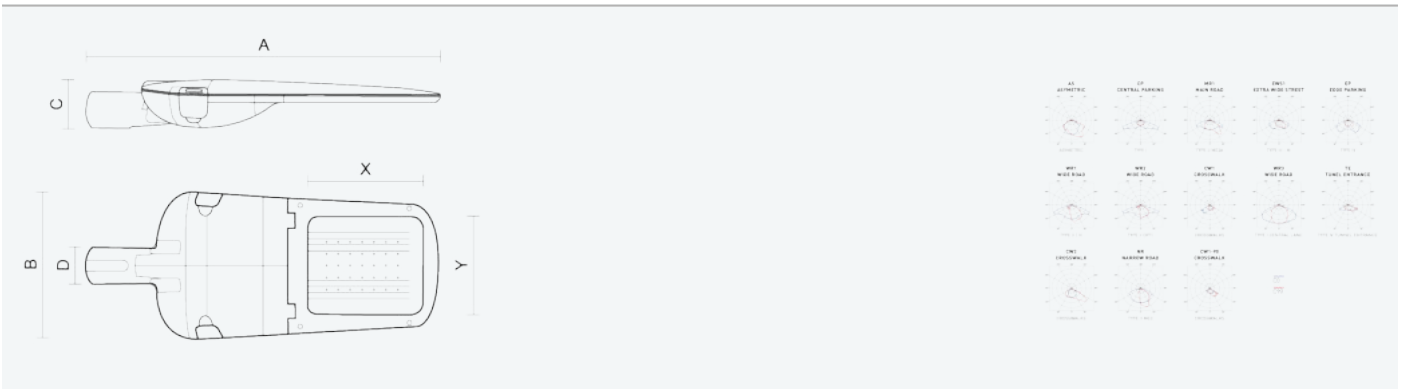

- Stupeň ochrany: IP66
- Okolní teplota: -25–45 °C
- Pevnost v nárazu: IK10
- Životnost: 100000 hodin
- Účinnost svítidla: 144 lm/W
- Index podání barev CRI: 70-79, 3000–3000 K
- Tolerance chromatičnosti (MacAdam): SDCM4
- Kabelové vývodky: šroubovací PG9
- Třída ochrany: I
- Účinník: 0,95
- Třída energetické účinnosti světelného zdroje: D

- Základna: slitina hliníku šedé barvy (RAL 7021)
- Difuzor: tepelně tvrzené bezpečnostní sklo
- Připojení: šroubová třípólová s odpojovačem pro průřez vodičů max. 4 mm²
- Svítidlo odolávající prachu, vlhkosti a tryskající vodě vhodné pro komunikace, obytné zony, parkovací plochy a prostranství
- Svítidlo vhodné pro osvětlení venkovních sportovišť s certifikací BALL-PROFF podle DIN 18032-3
- Katalogově široká varianta volitelného optického systému svítidla pro různé aplikace
- Elektronický driver ON/OFF (AC, DC na vyžádání)

Kód	Typ	Ta Max.: [°C]	Světelný tok LED zdrojů [lm]	Světelný tok svítidla: [lm]	Spotřeba svítidla: [W]	Účinnost svítidla: [lm/W]	Hmotnost netto: [kg]	A [mm]	B [mm]	C [mm]
104948	EVELUX XS 16/450/730 CW1-90	45	3870	3330	23,1	144	3,5	570	230	95