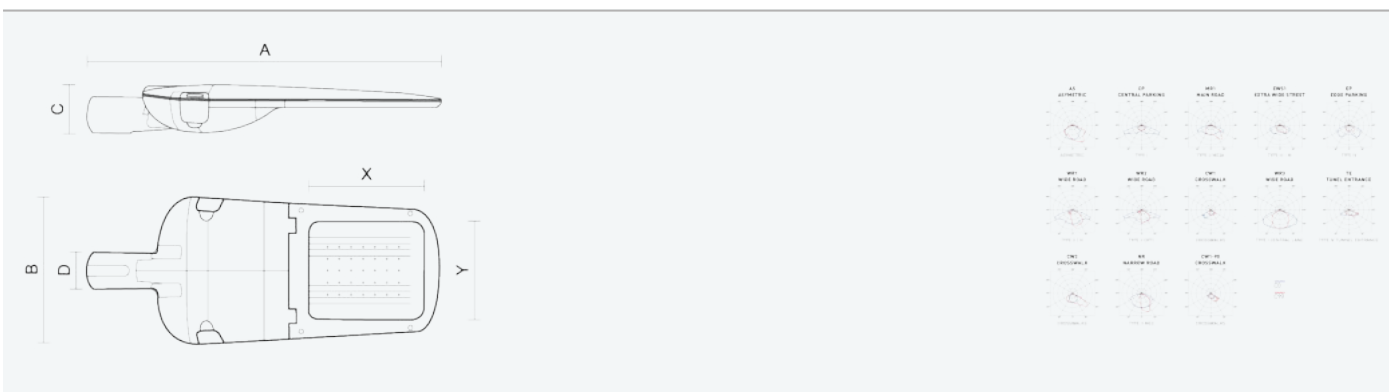

- Stupeň ochrany: IP66
- Okolní teplota: -25–45 °C
- Pevnost v nárazu: IK10
- Životnost: 100000 hodin
- Účinnost svítidla: 153 lm/W
- Index podání barev CRI: 70-79, 3000–3000 K
- Tolerance chromatičnosti (MacAdam): SDCM4
- Kabelové vývodky: šroubovací PG9
- Třída ochrany: I
- Účinník: 0,92
- Třída energetické účinnosti světelného zdroje: D

- Základna: slitina hliníku šedé barvy (RAL 7021)
- Difuzor: tepelně tvrzené bezpečnostní sklo
- Připojení: šroubová třípólová s odpojovačem pro průřez vodičů max. 4 mm<sup>2</sup>
- Svítidlo odolávající prachu, vlhkosti a tryskající vodě vhodné pro komunikace, obytné zony, parkovací plochy a prostranství
- Svítidlo vhodné pro osvětlení venkovních sportovišť s certifikací BALL-PROFF podle DIN 18032-3
- Katalogově široká varianta volitelného optického systému svítidla pro různé aplikace
- Elektronický driver ON/OFF (AC, DC na vyžádání)

Kód	Typ	Ta Max.: [°C]	Světelný tok LED zdrojů [lm]	Světelný tok svítidla: [lm]	Spotřeba svítidla: [W]	Účinnost svítidla: [lm/W]	Hmotnost netto: [kg]	A [mm]	B [mm]	C [mm]
104731	EVELUX M 48/310/730 NR	45	8070	6940	45,3	153	7,2	720	310	100