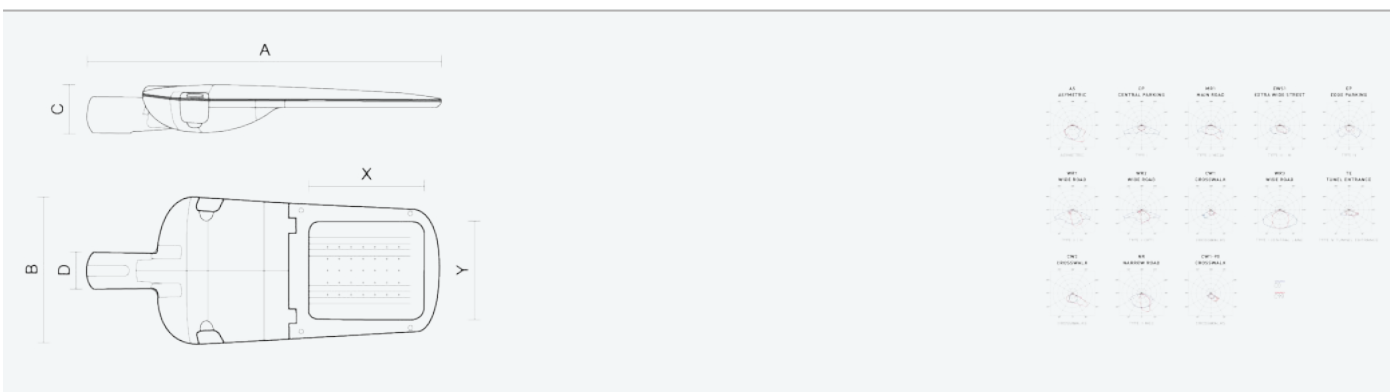

- Stupeň ochrany: IP66
- Okolní teplota: -25–45 °C
- Pevnost v nárazu: IK10
- Životnost: 100000 hodin
- Účinnost svítidla: 144 lm/W
- Index podání barev CRI: 70-79, 3000–3000 K
- Tolerance chromatičnosti (MacAdam): SDCM4
- Kabelové vývodky: šroubovací PG9
- Třída ochrany: I
- Účinník: 0,95
- Třída energetické účinnosti světelného zdroje: D

- Základna: slitina hliníku šedé barvy (RAL 7021)
- Difuzor: tepelně tvrzené bezpečnostní sklo
- Připojení: šroubová třípólová s odpojovačem pro průřez vodičů max. 4 mm²
- Svítidlo odolávající prachu, vlhkosti a tryskající vodě vhodné pro komunikace, obytné zony, parkovací plochy a prostranství
- Svítidlo vhodné pro osvětlení venkovních sportovišť s certifikací BALL-PROFF podle DIN 18032-3
- Katalogově široká varianta volitelného optického systému svítidla pro různé aplikace
- Elektronický driver ON/OFF (AC, DC na vyžádání)

Kód	Typ	Ta Max.: [°C]	Světelný tok LED zdrojů [lm]	Světelný tok svítidla: [lm]	Spotřeba svítidla: [W]	Účinnost svítidla: [lm/W]	Hmotnost netto: [kg]	A [mm]	B [mm]	C [mm]
104923	EVELUX S 24/600/730 NR	45	7610	6540	45,3	144	5	630	265	95