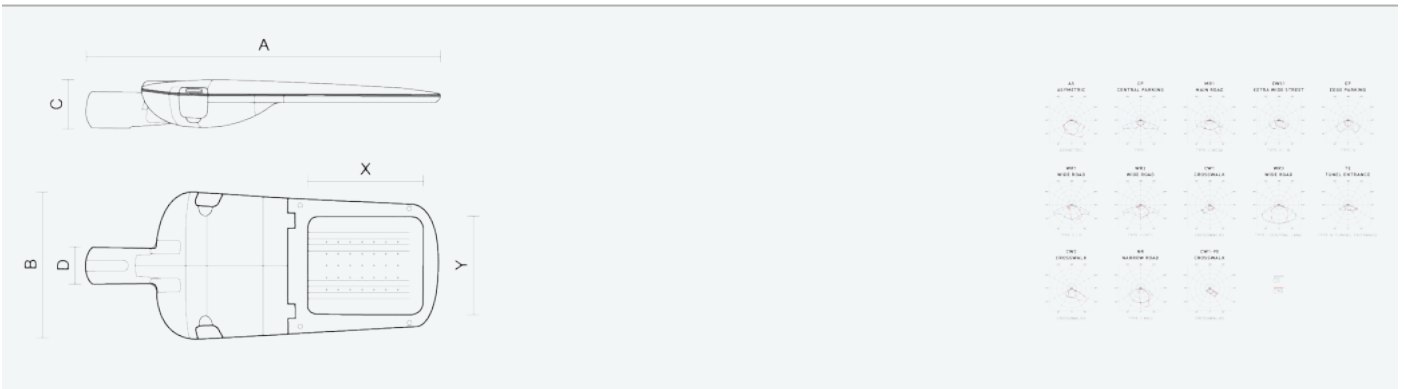

- Stupeň ochrany: IP66
- Okolní teplota: -25–45 °C
- Pevnost v nárazu: IK10
- Životnost: 100000 hodin
- Účinnost svítidla: 144 lm/W
- Index podání barev CRI: 70-79, 3000–3000 K
- Tolerance chromatičnosti (MacAdam): SDCM4
- Kabelové vývodky: šroubovací PG9
- Třída ochrany: I
- Účinník: 0,9
- Třída energetické účinnosti světelného zdroje: D

- Základna: slitina hliníku šedé barvy (RAL 7021)
- Difuzor: tepelně tvrzené bezpečnostní sklo
- Připojení: šroubová třípólová s odpojovačem pro průřez vodičů max. 4 mm<sup>2</sup>
- Svítidlo odolávající prachu, vlhkosti a tryskající vodě vhodné pro komunikace, obytné zony, parkovací plochy a prostranství
- Svítidlo vhodné pro osvětlení venkovních sportovišť s certifikací BALL-PROFF podle DIN 18032-3
- Katalogově široká varianta volitelného optického systému svítidla pro různé aplikace
- Elektronický driver ON/OFF (AC, DC na vyžádání)

Kód	Typ	Ta Max.: [°C]	Světelný tok LED zdrojů [lm]	Světelný tok svítidla: [lm]	Spotřeba svítidla: [W]	Účinnost svítidla: [lm/W]	Hmotnost netto: [kg]	A [mm]	B [mm]	C [mm]
104859	EVELUX S 24/310/730 NR	45	4010	3450	23,9	144	5	630	265	95