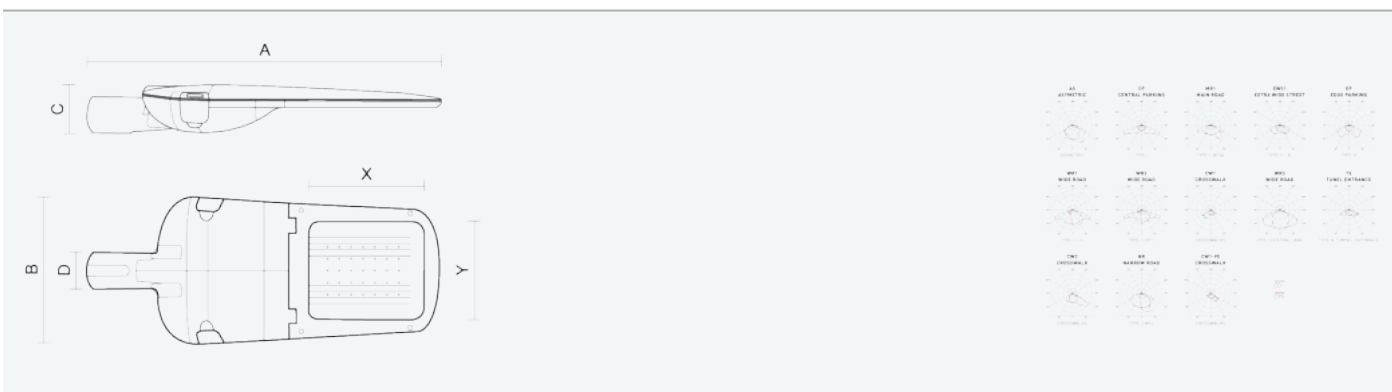

- Stupeň ochrany: IP66
- Okolní teplota: -25–45 °C
- Pevnost v nárazu: IK10
- Životnost: 100000 hodin
- Účinnost svítidla: 144 lm/W
- Index podání barev CRI: 70-79, 3000–3000 K
- Tolerance chromatičnosti (MacAdam): SDCM4
- Kabelové vývodky: šroubovací PG9
- Třída ochrany: I
- Účinník: 0,95
- Třída energetické účinnosti světelného zdroje: D

- Základna: slitina hliníku šedé barvy (RAL 7021)
- Difuzor: tepelně tvrzené bezpečnostní sklo
- Připojení: šroubová třípólová s odpojovačem pro průřez vodičů max. 4 mm²
- Svítidlo odolávající prachu, vlhkosti a tryskající vodě vhodné pro komunikace, obytné zony, parkovací plochy a prostranství
- Svítidlo vhodné pro osvětlení venkovních sportovišť s certifikací BALL-PROFF podle DIN 18032-3
- Katalogově široká varianta volitelného optického systému svítidla pro různé aplikace
- Elektronický driver ON/OFF (AC, DC na vyžádání)

Kód	Typ	Ta Max.: [°C]	Světelný tok LED zdrojů [lm]	Světelný tok svítidla: [lm]	Spotřeba svítidla: [W]	Účinnost svítidla: [lm/W]	Hmotnost netto: [kg]	A [mm]	B [mm]	C [mm]
104955	EVELUX XS 16/450/730 NR	45	3870	3330	23,1	144	3,5	570	230	95