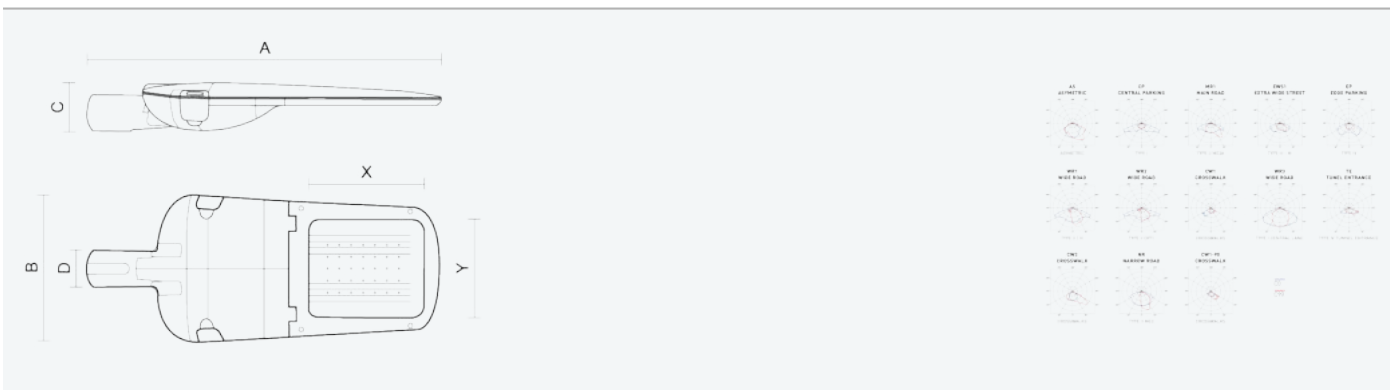

- Stupeň ochrany: IP66
- Okolní teplota: -25–45 °C
- Pevnost v nárazu: IK10
- Životnost: 100000 hodin
- Účinnost svítidla: 144 lm/W
- Index podání barev CRI: 70-79, 3000–3000 K
- Tolerance chromatičnosti (MacAdam): SDCM4
- Kabelové vývodky: šroubovací PG9
- Třída ochrany: I
- Účinník: 0,95
- Třída energetické účinnosti světelného zdroje: D

- Základna: slitina hliníku šedé barvy (RAL 7021)
- Difuzor: tepelně tvrzené bezpečnostní sklo
- Připojení: šroubová třípólová s odpojovačem pro průřez vodičů max. 4 mm²
- Svítidlo odolávající prachu, vlhkosti a tryskající vodě vhodné pro komunikace, obytné zony, parkovací plochy a prostranství
- Svítidlo vhodné pro osvětlení venkovních sportovišť s certifikací BALL-PROFF podle DIN 18032-3
- Katalogově široká varianta volitelného optického systému svítidla pro různé aplikace
- Elektronický driver ON/OFF (AC, DC na vyžádání)

Kód	Typ	Ta Max.: [°C]	Světelný tok LED zdrojů [lm]	Světelný tok svítidla: [lm]	Spotřeba svítidla: [W]	Účinnost svítidla: [lm/W]	Hmotnost netto: [kg]	A [mm]	B [mm]	C [mm]
104901	EVELUX S 24/600/730 CW2	45	7610	6540	45,3	144	5	630	265	95