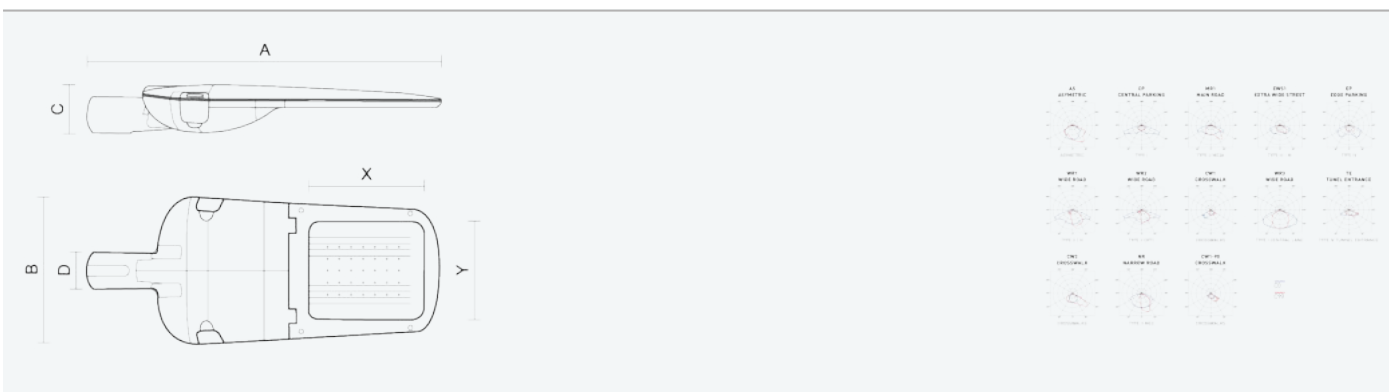

- Stupeň ochrany: IP66
- Okolní teplota: -25–45 °C
- Pevnost v nárazu: IK10
- Životnost: 100000 hodin
- Účinnost svítidla: 144 lm/W
- Index podání barev CRI: 70-79, 3000–3000 K
- Tolerance chromatičnosti (MacAdam): SDCM4
- Kabelové vývodky: šroubovací PG9
- Třída ochrany: I
- Účinník: 0,9
- Třída energetické účinnosti světelného zdroje: D

- Základna: slitina hliníku šedé barvy (RAL 7021)
- Difuzor: tepelně tvrzené bezpečnostní sklo
- Připojení: šroubová třípólová s odpojovačem pro průřez vodičů max. 4 mm²
- Svítidlo odolávající prachu, vlhkosti a tryskající vodě vhodné pro komunikace, obytné zony, parkovací plochy a prostranství
- Svítidlo vhodné pro osvětlení venkovních sportovišť s certifikací BALL-PROFF podle DIN 18032-3
- Katalogově široká varianta volitelného optického systému svítidla pro různé aplikace
- Elektronický driver ON/OFF (AC, DC na vyžádání)

Kód	Typ	Ta Max.: [°C]	Světelný tok LED zdrojů [lm]	Světelný tok svítidla: [lm]	Spotřeba svítidla: [W]	Účinnost svítidla: [lm/W]	Hmotnost netto: [kg]	A [mm]	B [mm]	C [mm]
104837	EVELUX S 24/310/730 CW2	45	4010	3450	23,9	144	5	630	265	95