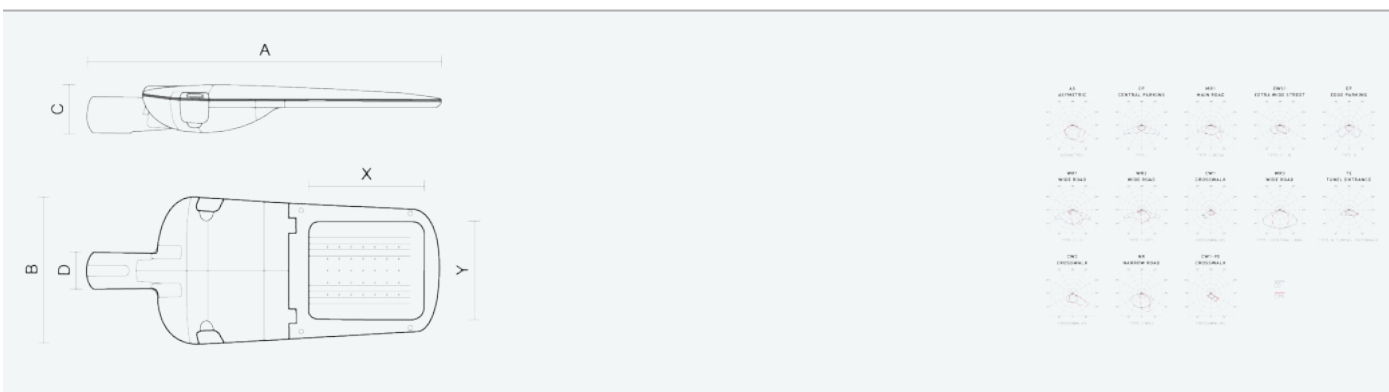

- Stupeň ochrany: IP66
- Okolní teplota: -25–45 °C
- Pevnost v nárazu: IK10
- Životnost: 100000 hodin
- Účinnost svítidla: 142 lm/W
- Index podání barev CRI: 70-79, 3000–3000 K
- Tolerance chromatičnosti (MacAdam): SDCM4
- Kabelové vývodky: šroubovací PG9
- Třída ochrany: I
- Účinník: 0,97
- Třída energetické účinnosti světelného zdroje: D

- Základna: slitina hliníku šedé barvy (RAL 7021)
- Difuzor: tepelně tvrzené bezpečnostní sklo
- Připojení: šroubová třípólová s odpojovačem pro průřez vodičů max. 4 mm<sup>2</sup>
- Svítidlo odolávající prachu, vlhkosti a tryskající vodě vhodné pro komunikace, obytné zony, parkovací plochy a prostranství
- Svítidlo vhodné pro osvětlení venkovních sportovišť s certifikací BALL-PROFF podle DIN 18032-3
- Katalogově široká varianta volitelného optického systému svítidla pro různé aplikace
- Elektronický driver ON/OFF (AC, DC na vyžádání)

Kód	Typ	Ta Max.: [°C]	Světelný tok LED zdrojů [lm]	Světelný tok svítidla: [lm]	Spotřeba svítidla: [W]	Účinnost svítidla: [lm/W]	Hmotnost netto: [kg]	A [mm]	B [mm]	C [mm]
104965	EVELUX XS 16/600/730 CW2	45	5070	4360	30,7	142	3,5	570	230	95

Uvedené hodnoty spotřeby a světelného toku jsou dle platných standardů v toleranci ± 7,5 %

VLASTNOSTI

CERTIFIKACE

KE STAŽENÍ

LDT DATA

**104965**

EVELUX XS 16/600/730 CW2

8596328049651