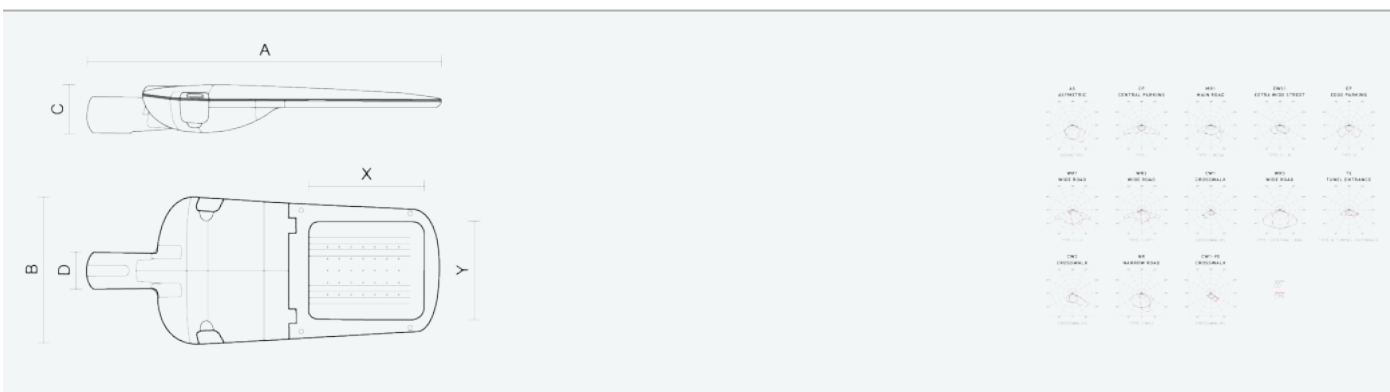

- Stupeň ochrany: IP66
- Okolní teplota: -25–45 °C
- Pevnost v nárazu: IK10
- Životnost: 100000 hodin
- Účinnost svítidla: 144 lm/W
- Index podání barev CRI: 70-79, 3000–3000 K
- Tolerance chromatičnosti (MacAdam): SDCM4
- Kabelové vývodky: šroubovací PG9
- Třída ochrany: I
- Účinník: 0,92
- Třída energetické účinnosti světelného zdroje: D

- Základna: slitina hliníku šedé barvy (RAL 7021)
- Difuzor: tepelně tvrzené bezpečnostní sklo
- Připojení: šroubová třípólová s odpojovačem pro průřez vodičů max. 4 mm<sup>2</sup>
- Svítidlo odolávající prachu, vlhkosti a tryskající vodě vhodné pro komunikace, obytné zony, parkovací plochy a prostranství
- Svítidlo vhodné pro osvětlení venkovních sportovišť s certifikací BALL-PROFF podle DIN 18032-3
- Katalogově široká varianta volitelného optického systému svítidla pro různé aplikace
- Elektronický driver ON/OFF (AC, DC na vyžádání)

Kód	Typ	Ta Max.: [°C]	Světelný tok LED zdrojů [lm]	Světelný tok svítidla: [lm]	Spotřeba svítidla: [W]	Účinnost svítidla: [lm/W]	Hmotnost netto: [kg]	A [mm]	B [mm]	C [mm]
104933	EVELUX XS 16/310/730 CW2	45	2720	2340	16,3	144	3,5	570	230	95

Uvedené hodnoty spotřeby a světelného toku jsou dle platných standardů v toleranci ± 7,5 %

VLASTNOSTI

CERTIFIKACE

KE STAŽENÍ

LDT DATA

**104933**

EVELUX XS 16/310/730 CW2

8596328049330