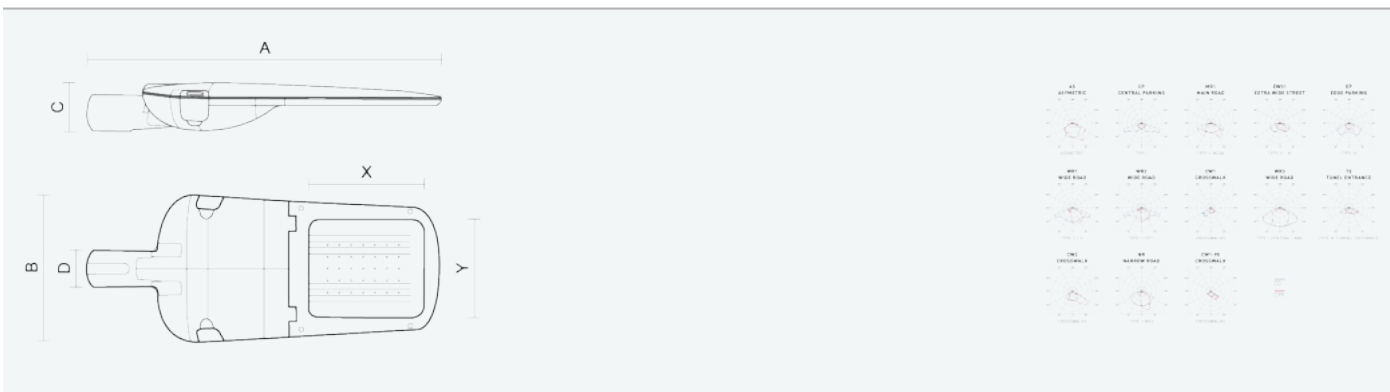

- Stupeň ochrany: IP66
- Okolní teplota: -25–45 °C
- Pevnost v nárazu: IK10
- Životnost: 100000 hodin
- Účinnost svítidla: 153 lm/W
- Index podání barev CRI: 70-79, 3000–3000 K
- Tolerance chromatičnosti (MacAdam): SDCM4
- Kabelové vývodky: šroubovací PG9
- Třída ochrany: I
- Účinník: 0,91
- Třída energetické účinnosti světelného zdroje: D

- Základna: slitina hliníku šedé barvy (RAL 7021)
- Difuzor: tepelně tvrzené bezpečnostní sklo
- Připojení: šroubová třípólová s odpojovačem pro průřez vodičů max. 4 mm²
- Svítidlo odolávající prachu, vlhkosti a tryskající vodě vhodné pro komunikace, obytné zony, parkovací plochy a prostranství
- Svítidlo vhodné pro osvětlení venkovních sportovišť s certifikací BALL-PROFF podle DIN 18032-3
- Katalogově široká varianta volitelného optického systému svítidla pro různé aplikace
- Elektronický driver ON/OFF (AC, DC na vyžádání)

Kód	Typ	Ta Max.: [°C]	Světelný tok LED zdrojů [lm]	Světelný tok svítidla: [lm]	Spotřeba svítidla: [W]	Účinnost svítidla: [lm/W]	Hmotnost netto: [kg]	A [mm]	B [mm]	C [mm]
104604	EVELUX L 96/310/730 TE	45	16140	13880	90,6	153	10	870	345	127