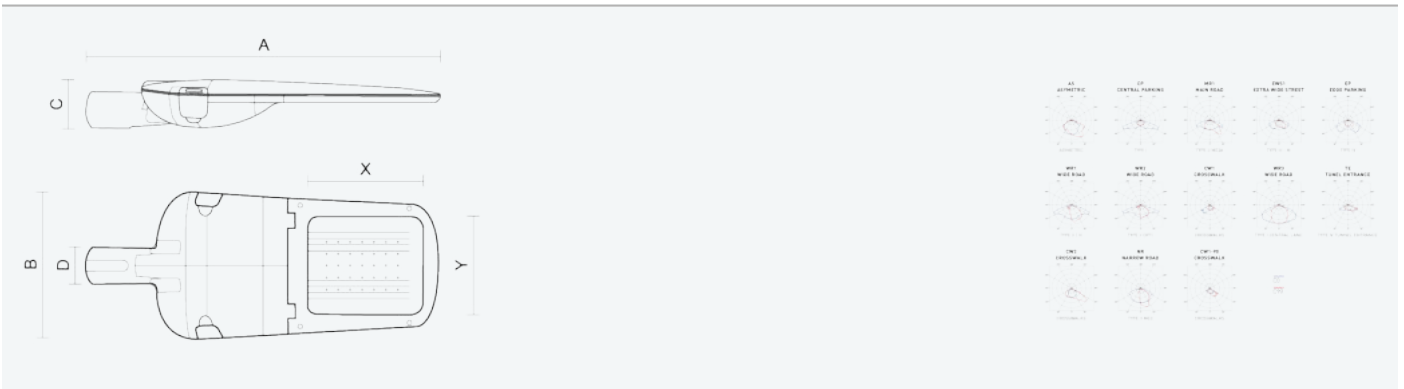

- Stupeň ochrany: IP66
- Okolní teplota: -25–45 °C
- Pevnost v nárazu: IK10
- Životnost: 100000 hodin
- Účinnost svítidla: 153 lm/W
- Index podání barev CRI: 70-79, 3000–3000 K
- Tolerance chromatičnosti (MacAdam): SDCM4
- Kabelové vývodky: šroubovací PG9
- Třída ochrany: I
- Účinník: 0,95
- Třída energetické účinnosti světelného zdroje: D

- Základna: slitina hliníku šedé barvy (RAL 7021)
- Difuzor: tepelně tvrzené bezpečnostní sklo
- Připojení: šroubová třípólová s odpojovačem pro průřez vodičů max. 4 mm²
- Svítidlo odolávající prachu, vlhkosti a tryskající vodě vhodné pro komunikace, obytné zony, parkovací plochy a prostranství
- Svítidlo vhodné pro osvětlení venkovních sportovišť s certifikací BALL-PROFF podle DIN 18032-3
- Katalogově široká varianta volitelného optického systému svítidla pro různé aplikace
- Elektronický driver ON/OFF (AC, DC na vyžádání)

Kód	Typ	Ta Max.: [°C]	Světelný tok LED zdrojů [lm]	Světelný tok svítidla: [lm]	Spotřeba svítidla: [W]	Účinnost svítidla: [lm/W]	Hmotnost netto: [kg]	A [mm]	B [mm]	C [mm]
104764	EVELUX M 48/450/730 TE	45	11580	9960	65,3	153	7,2	720	310	100