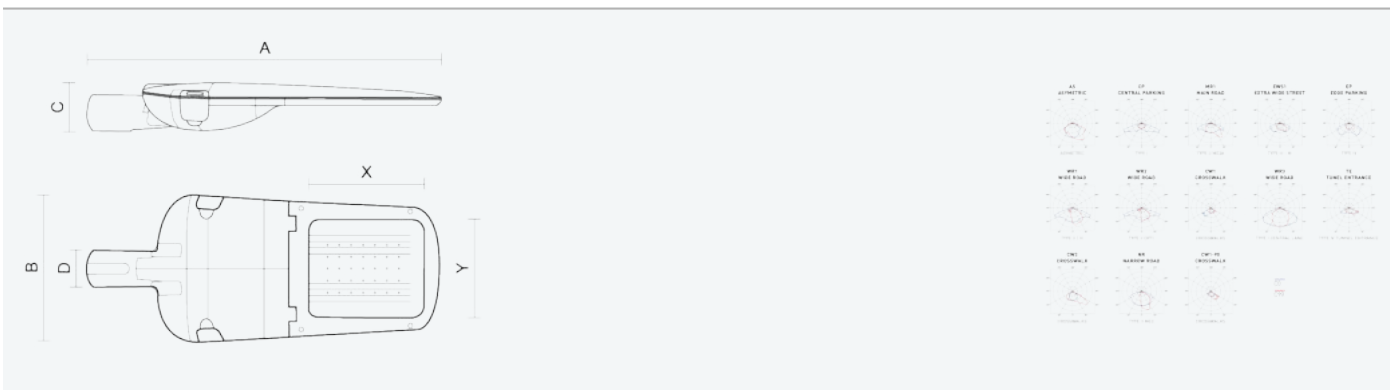

- Stupeň ochrany: IP66
- Okolní teplota: -25–45 °C
- Pevnost v nárazu: IK10
- Životnost: 100000 hodin
- Účinnost svítidla: 153 lm/W
- Index podání barev CRI: 70-79, 3000–3000 K
- Tolerance chromatičnosti (MacAdam): SDCM4
- Kabelové vývodky: šroubovací PG9
- Třída ochrany: I
- Účinník: 0,92
- Třída energetické účinnosti světelného zdroje: D

- Základna: slitina hliníku šedé barvy (RAL 7021)
- Difuzor: tepelně tvrzené bezpečnostní sklo
- Připojení: šroubová třípólová s odpojovačem pro průřez vodičů max. 4 mm²
- Svítidlo odolávající prachu, vlhkosti a tryskající vodě vhodné pro komunikace, obytné zony, parkovací plochy a prostranství
- Svítidlo vhodné pro osvětlení venkovních sportovišť s certifikací BALL-PROFF podle DIN 18032-3
- Katalogově široká varianta volitelného optického systému svítidla pro různé aplikace
- Elektronický driver ON/OFF (AC, DC na vyžádání)

Kód	Typ	Ta Max.: [°C]	Světelný tok LED zdrojů [lm]	Světelný tok svítidla: [lm]	Spotřeba svítidla: [W]	Účinnost svítidla: [lm/W]	Hmotnost netto: [kg]	A [mm]	B [mm]	C [mm]
104732	EVELUX M 48/310/730 TE	45	8070	6940	45,3	153	7,2	720	310	100