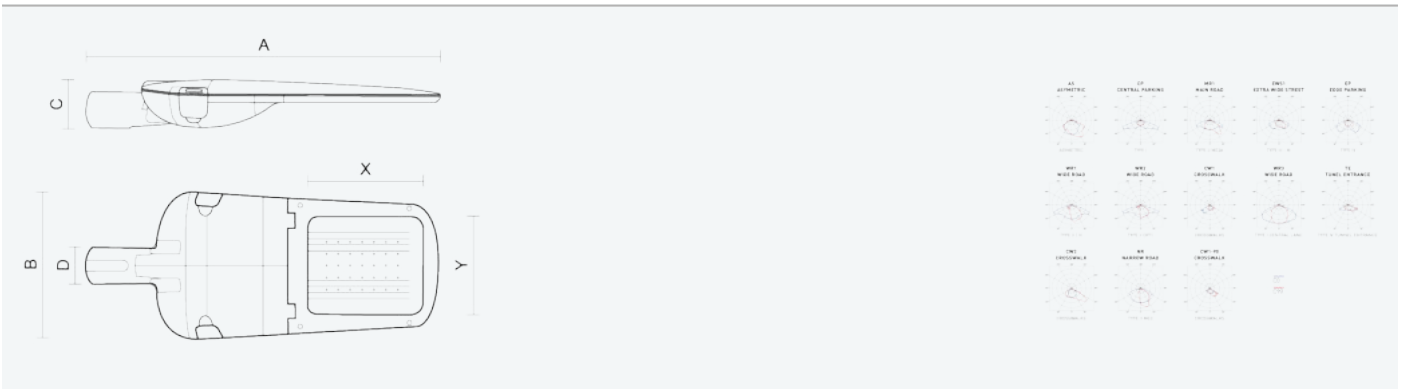

- Stupeň ochrany: IP66
- Okolní teplota: -25–45 °C
- Pevnost v nárazu: IK10
- Životnost: 100000 hodin
- Účinnost svítidla: 148 lm/W
- Index podání barev CRI: 70-79, 3000–3000 K
- Tolerance chromatičnosti (MacAdam): SDCM4
- Kabelové vývodky: šroubovací PG9
- Třída ochrany: I
- Účinník: 0,92
- Třída energetické účinnosti světelného zdroje: D

- Základna: slitina hliníku šedé barvy (RAL 7021)
- Difuzor: tepelně tvrzené bezpečnostní sklo
- Připojení: šroubová třípólová s odpojovačem pro průřez vodičů max. 4 mm²
- Svítidlo odolávající prachu, vlhkosti a tryskající vodě vhodné pro komunikace, obytné zony, parkovací plochy a prostranství
- Svítidlo vhodné pro osvětlení venkovních sportovišť s certifikací BALL-PROFF podle DIN 18032-3
- Katalogově široká varianta volitelného optického systému svítidla pro různé aplikace
- Elektronický driver ON/OFF (AC, DC na vyžádání)

Kód	Typ	Ta Max.: [°C]	Světelný tok LED zdrojů [lm]	Světelný tok svítidla: [lm]	Spotřeba svítidla: [W]	Účinnost svítidla: [lm/W]	Hmotnost netto: [kg]	A [mm]	B [mm]	C [mm]
104700	EVELUX M 32/310/730 TE	45	5420	4660	31,4	148	7,2	720	310	100