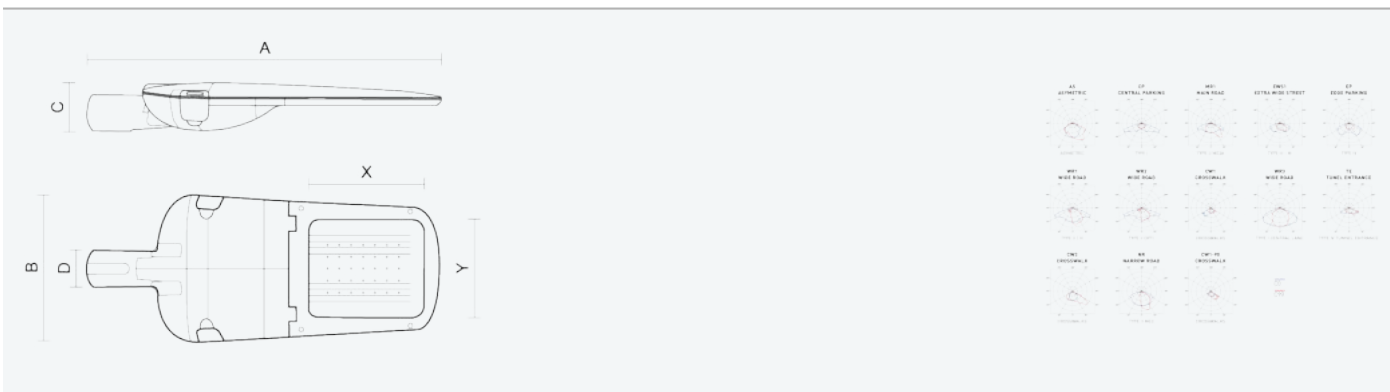

- Stupeň ochrany: IP66
- Okolní teplota: -25–45 °C
- Pevnost v nárazu: IK10
- Životnost: 100000 hodin
- Účinnost svítidla: 144 lm/W
- Index podání barev CRI: 70-79, 3000–3000 K
- Tolerance chromatičnosti (MacAdam): SDCM4
- Kabelové vývodky: šroubovací PG9
- Třída ochrany: I
- Účinník: 0,9
- Třída energetické účinnosti světelného zdroje: D

- Základna: slitina hliníku šedé barvy (RAL 7021)
- Difuzor: tepelně tvrzené bezpečnostní sklo
- Připojení: šroubová třípólová s odpojovačem pro průřez vodičů max. 4 mm²
- Svítidlo odolávající prachu, vlhkosti a tryskající vodě vhodné pro komunikace, obytné zony, parkovací plochy a prostranství
- Svítidlo vhodné pro osvětlení venkovních sportovišť s certifikací BALL-PROFF podle DIN 18032-3
- Katalogově široká varianta volitelného optického systému svítidla pro různé aplikace
- Elektronický driver ON/OFF (AC, DC na vyžádání)

| Kód | Typ | Ta Max.: [°C] | Světelný tok LED zdrojů [lm] | Světelný tok svítidla: [lm] | Spotřeba svítidla: [W] | Účinnost svítidla: [lm/W] | Hmotnost netto: [kg] | A [mm] | B [mm] | C [mm] |
|--------|------------------------|---------------|------------------------------|-----------------------------|------------------------|---------------------------|----------------------|--------|--------|--------|
| 104860 | EVELUX S 24/310/730 TE | 45 | 4010 | 3450 | 23,9 | 144 | 5 | 630 | 265 | 95 |