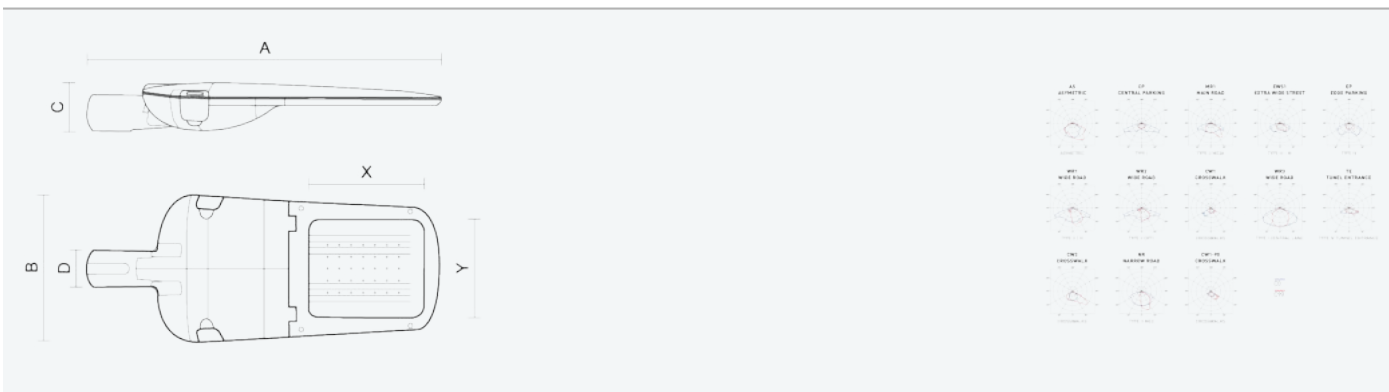

- Stupeň ochrany: IP66
- Okolní teplota: -25–40 °C
- Pevnost v nárazu: IK10
- Životnost: 100000 hodin
- Účinnost svítidla: 153 lm/W
- Index podání barev CRI: 70-79, 3000–3000 K
- Tolerance chromatičnosti (MacAdam): SDCM4
- Kabelové vývodky: šroubovací PG9
- Třída ochrany: I
- Účinník: 0,94
- Třída energetické účinnosti světelného zdroje: D

- Základna: slitina hliníku šedé barvy (RAL 7021)
- Difuzor: tepelně tvrzené bezpečnostní sklo
- Připojení: šroubová třípólová s odpojovačem pro průřez vodičů max. 4 mm²
- Svítidlo odolávající prachu, vlhkosti a tryskající vodě vhodné pro komunikace, obytné zony, parkovací plochy a prostranství
- Svítidlo vhodné pro osvětlení venkovních sportovišť s certifikací BALL-PROFF podle DIN 18032-3
- Katalogově široká varianta volitelného optického systému svítidla pro různé aplikace
- Elektronický driver ON/OFF (AC, DC na vyžádání)

Kód	Typ	Ta Max.: [°C]	Světelný tok LED zdrojů [lm]	Světelný tok svítidla: [lm]	Spotřeba svítidla: [W]	Účinnost svítidla: [lm/W]	Hmotnost netto: [kg]	A [mm]	B [mm]	C [mm]
104639	EVELUX L 96/450/730 WR3	40	23160	19920	130,6	153	10	870	345	127