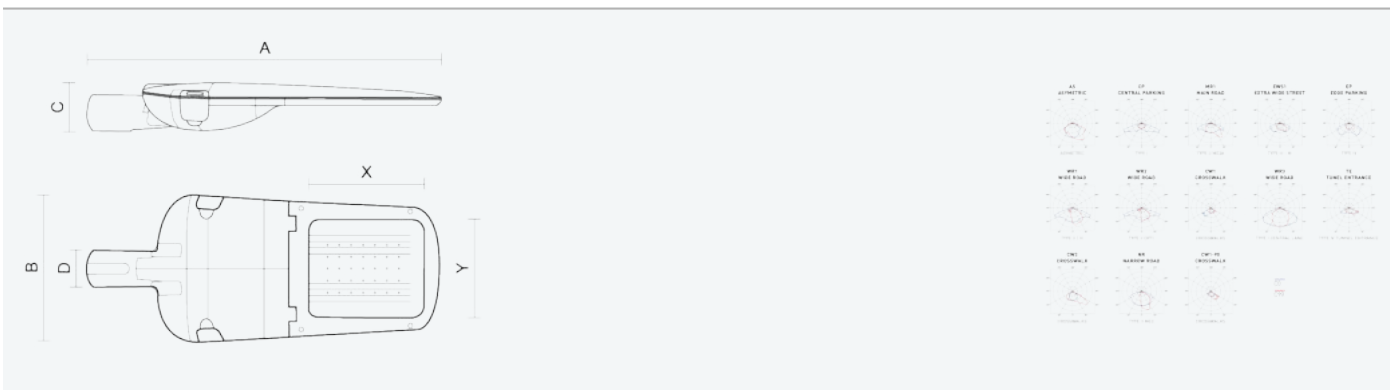

- Stupeň ochrany: IP66
- Okolní teplota: -25–45 °C
- Pevnost v nárazu: IK10
- Životnost: 100000 hodin
- Účinnost svítidla: 153 lm/W
- Index podání barev CRI: 70-79, 3000–3000 K
- Tolerance chromatičnosti (MacAdam): SDCM4
- Kabelové vývodky: šroubovací PG9
- Třída ochrany: I
- Účinník: 0,91
- Třída energetické účinnosti světelného zdroje: D

- Základna: slitina hliníku šedé barvy (RAL 7021)
- Difuzor: tepelně tvrzené bezpečnostní sklo
- Připojení: šroubová třípólová s odpojovačem pro průřez vodičů max. 4 mm²
- Svítidlo odolávající prachu, vlhkosti a tryskající vodě vhodné pro komunikace, obytné zony, parkovací plochy a prostranství
- Svítidlo vhodné pro osvětlení venkovních sportovišť s certifikací BALL-PROFF podle DIN 18032-3
- Katalogově široká varianta volitelného optického systému svítidla pro různé aplikace
- Elektronický driver ON/OFF (AC, DC na vyžádání)

Kód	Typ	Ta Max.: [°C]	Světelný tok LED zdrojů [lm]	Světelný tok svítidla: [lm]	Spotřeba svítidla: [W]	Účinnost svítidla: [lm/W]	Hmotnost netto: [kg]	A [mm]	B [mm]	C [mm]
104607	EVELUX L 96/310/730 WR3	45	16140	13880	90,6	153	10	870	345	127

Uvedené hodnoty spotřeby a světelného toku jsou dle platných standardů v toleranci ± 7,5 %

VLASTNOSTI

CERTIFIKACE

KE STAŽENÍ

LDT DATA

104607

EVELUX L 96/310/730 WR3

8596328046070