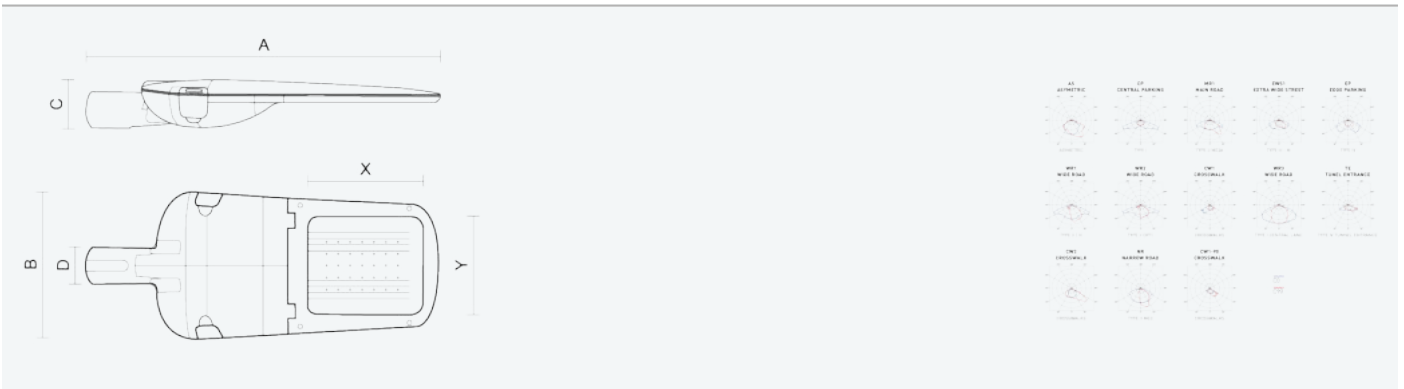

- Stupeň ochrany: IP66
- Okolní teplota: -25–45 °C
- Pevnost v nárazu: IK10
- Životnost: 100000 hodin
- Účinnost svítidla: 148 lm/W
- Index podání barev CRI: 70-79, 3000–3000 K
- Tolerance chromatičnosti (MacAdam): SDCM4
- Kabelové vývodky: šroubovací PG9
- Třída ochrany: I
- Účinník: 0,97
- Třída energetické účinnosti světelného zdroje: D

- Základna: slitina hliníku šedé barvy (RAL 7021)
- Difuzor: tepelně tvrzené bezpečnostní sklo
- Připojení: šroubová třípólová s odpojovačem pro průřez vodičů max. 4 mm<sup>2</sup>
- Svítidlo odolávající prachu, vlhkosti a tryskající vodě vhodné pro komunikace, obytné zony, parkovací plochy a prostranství
- Svítidlo vhodné pro osvětlení venkovních sportovišť s certifikací BALL-PROFF podle DIN 18032-3
- Katalogově široká varianta volitelného optického systému svítidla pro různé aplikace
- Elektronický driver ON/OFF (AC, DC na vyžádání)

Kód	Typ	Ta Max.: [°C]	Světelný tok LED zdrojů [lm]	Světelný tok svítidla: [lm]	Spotřeba svítidla: [W]	Účinnost svítidla: [lm/W]	Hmotnost netto: [kg]	A [mm]	B [mm]	C [mm]
104799	EVELUX M 48/600/730 WR3	45	15210	13080	88,1	148	7,2	720	310	100