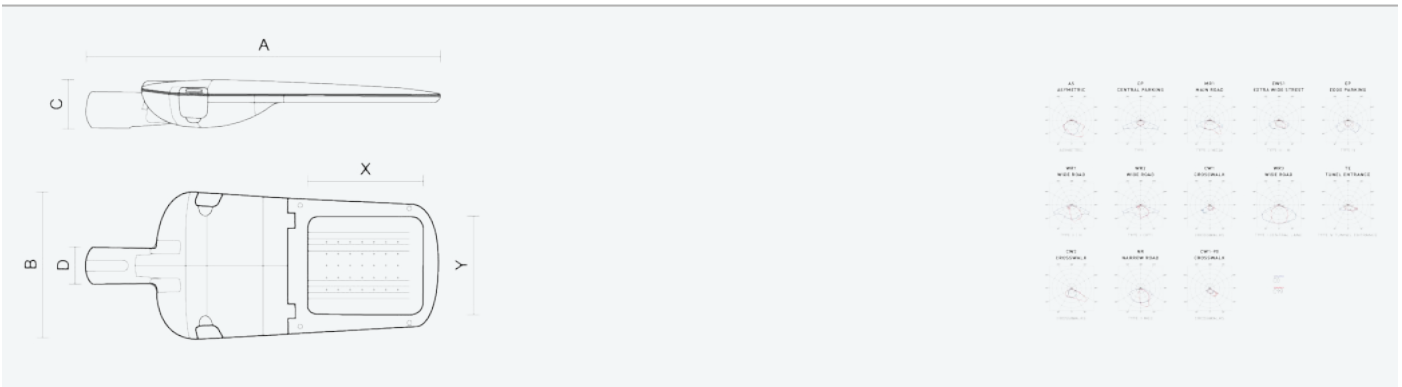

- Stupeň ochrany: IP66
- Okolní teplota: -25–45 °C
- Pevnost v nárazu: IK10
- Životnost: 100000 hodin
- Účinnost svítidla: 148 lm/W
- Index podání barev CRI: 70-79, 3000–3000 K
- Tolerance chromatičnosti (MacAdam): SDCM4
- Kabelové vývodky: šroubovací PG9
- Třída ochrany: I
- Účinník: 0,92
- Třída energetické účinnosti světelného zdroje: D

- Základna: slitina hliníku šedé barvy (RAL 7021)
- Difuzor: tepelně tvrzené bezpečnostní sklo
- Připojení: šroubová třípólová s odpojovačem pro průřez vodičů max. 4 mm²
- Svítidlo odolávající prachu, vlhkosti a tryskající vodě vhodné pro komunikace, obytné zony, parkovací plochy a prostranství
- Svítidlo vhodné pro osvětlení venkovních sportovišť s certifikací BALL-PROFF podle DIN 18032-3
- Katalogově široká varianta volitelného optického systému svítidla pro různé aplikace
- Elektronický driver ON/OFF (AC, DC na vyžádání)

Kód	Typ	Ta Max.: [°C]	Světelný tok LED zdrojů [lm]	Světelný tok svítidla: [lm]	Spotřeba svítidla: [W]	Účinnost svítidla: [lm/W]	Hmotnost netto: [kg]	A [mm]	B [mm]	C [mm]
104703	EVELUX M 32/310/730 WR3	45	5420	4660	31,4	148	7,2	720	310	100