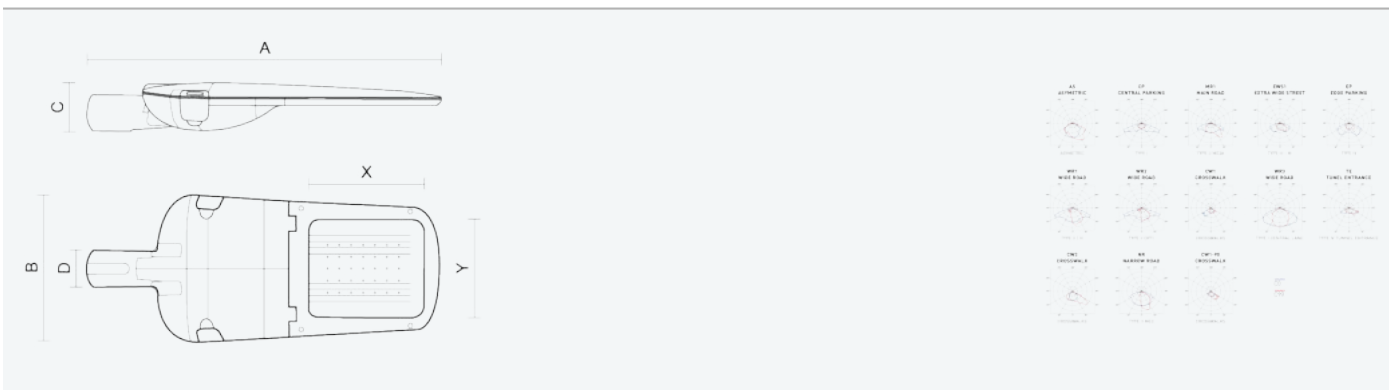

- Stupeň ochrany: IP66
- Okolní teplota: -25–45 °C
- Pevnost v nárazu: IK10
- Životnost: 100000 hodin
- Účinnost svítidla: 147 lm/W
- Index podání barev CRI: 70-79, 3000–3000 K
- Tolerance chromatičnosti (MacAdam): SDCM4
- Kabelové vývodky: šroubovací PG9
- Třída ochrany: I
- Účinník: 0,92
- Třída energetické účinnosti světelného zdroje: D

- Základna: slitina hliníku šedé barvy (RAL 7021)
- Difuzor: tepelně tvrzené bezpečnostní sklo
- Připojení: šroubová třípólová s odpojovačem pro průřez vodičů max. 4 mm²
- Svítidlo odolávající prachu, vlhkosti a tryskající vodě vhodné pro komunikace, obytné zony, parkovací plochy a prostranství
- Svítidlo vhodné pro osvětlení venkovních sportovišť s certifikací BALL-PROFF podle DIN 18032-3
- Katalogově široká varianta volitelného optického systému svítidla pro různé aplikace
- Elektronický driver ON/OFF (AC, DC na vyžádání)

Kód	Typ	Ta Max.: [°C]	Světelný tok LED zdrojů [lm]	Světelný tok svítidla: [lm]	Spotřeba svítidla: [W]	Účinnost svítidla: [lm/W]	Hmotnost netto: [kg]	A [mm]	B [mm]	C [mm]
104895	EVELUX S 24/450/730 WR3	45	5780	4970	33,9	147	5	630	265	95