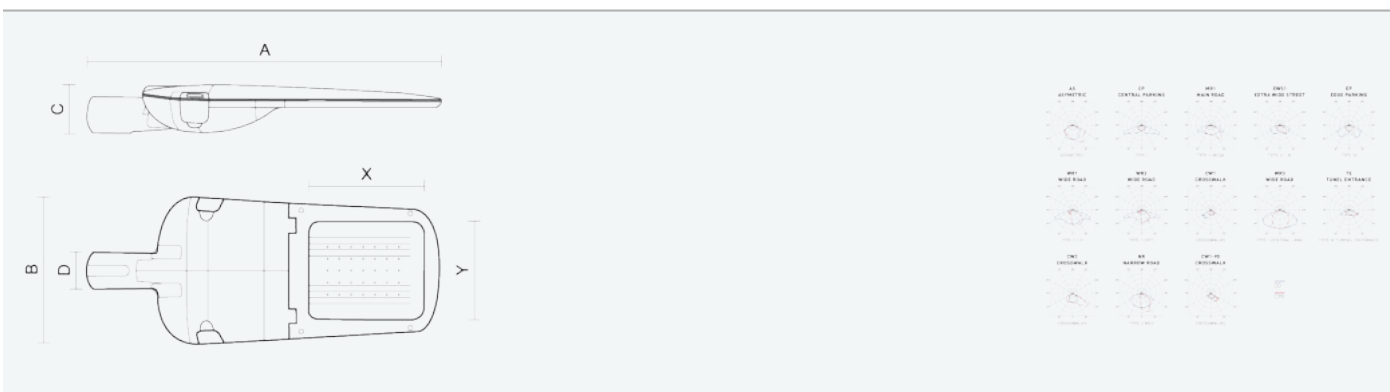

- Stupeň ochrany: IP66
- Okolní teplota: -25–45 °C
- Pevnost v nárazu: IK10
- Životnost: 100000 hodin
- Účinnost svítidla: 144 lm/W
- Index podání barev CRI: 70-79, 3000–3000 K
- Tolerance chromatičnosti (MacAdam): SDCM4
- Kabelové vývodky: šroubovací PG9
- Třída ochrany: I
- Účinník: 0,9
- Třída energetické účinnosti světelného zdroje: D

- Základna: slitina hliníku šedé barvy (RAL 7021)
- Difuzor: tepelně tvrzené bezpečnostní sklo
- Připojení: šroubová třípólová s odpojovačem pro průřez vodičů max. 4 mm²
- Svítidlo odolávající prachu, vlhkosti a tryskající vodě vhodné pro komunikace, obytné zony, parkovací plochy a prostranství
- Svítidlo vhodné pro osvětlení venkovních sportovišť s certifikací BALL-PROFF podle DIN 18032-3
- Katalogově široká varianta volitelného optického systému svítidla pro různé aplikace
- Elektronický driver ON/OFF (AC, DC na vyžádání)

Kód	Typ	Ta Max.: [°C]	Světelný tok LED zdrojů [lm]	Světelný tok svítidla: [lm]	Spotřeba svítidla: [W]	Účinnost svítidla: [lm/W]	Hmotnost netto: [kg]	A [mm]	B [mm]	C [mm]
104863	EVELUX S 24/310/730 WR3	45	4010	3450	23,9	144	5	630	265	95