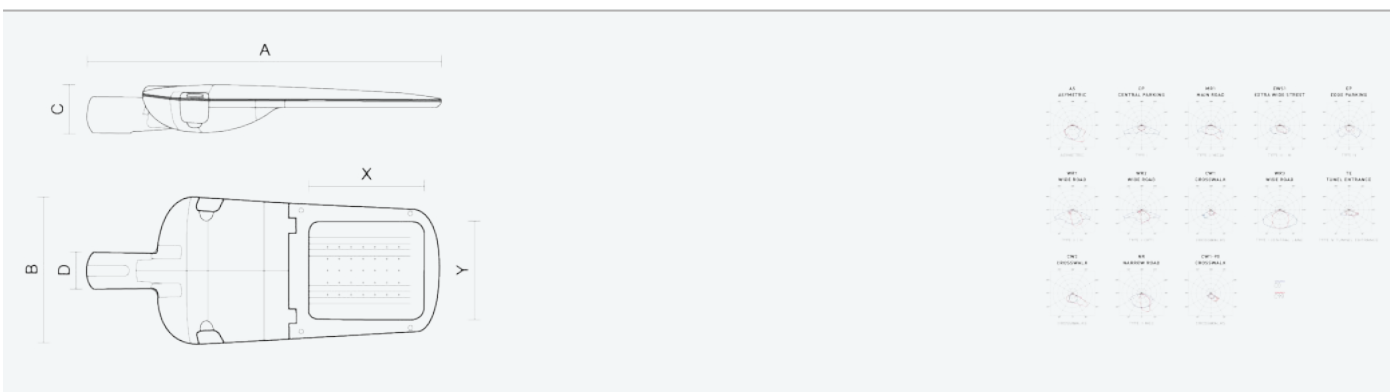

- Stupeň ochrany: IP66
- Okolní teplota: -25–45 °C
- Pevnost v nárazu: IK10
- Životnost: 100000 hodin
- Účinnost svítidla: 145 lm/W
- Index podání barev CRI: 70-79, 3000–3000 K
- Tolerance chromatičnosti (MacAdam): SDCM4
- Kabelové vývodky: šroubovací PG9
- Třída ochrany: I
- Účinník: 0,92
- Třída energetické účinnosti světelného zdroje: D

- Základna: slitina hliníku šedé barvy (RAL 7021)
- Difuzor: tepelně tvrzené bezpečnostní sklo
- Připojení: šroubová třípólová s odpojovačem pro průřez vodičů max. 4 mm²
- Svítidlo odolávající prachu, vlhkosti a tryskající vodě vhodné pro komunikace, obytné zony, parkovací plochy a prostranství
- Svítidlo vhodné pro osvětlení venkovních sportovišť s certifikací BALL-PROFF podle DIN 18032-3
- Katalogově široká varianta volitelného optického systému svítidla pro různé aplikace
- Elektronický driver ON/OFF (AC, DC na vyžádání)

Kód	Typ	Ta Max.: [°C]	Světelný tok LED zdrojů [lm]	Světelný tok svítidla: [lm]	Spotřeba svítidla: [W]	Účinnost svítidla: [lm/W]	Hmotnost netto: [kg]	A [mm]	B [mm]	C [mm]
104831	EVELUX S 16/310/730 WR3	45	2740	2360	16,3	145	5	630	265	95