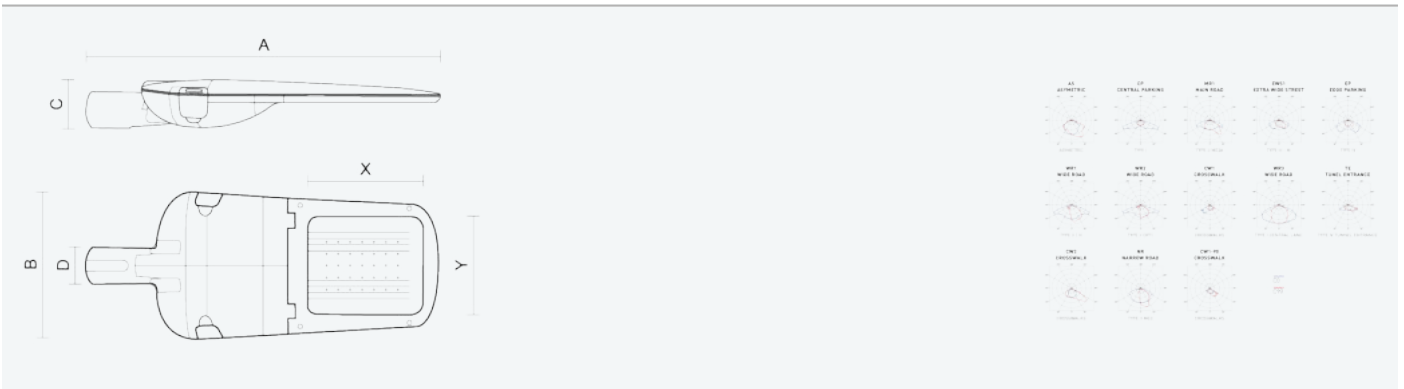

- Stupeň ochrany: IP66
- Okolní teplota: -25–45 °C
- Pevnost v nárazu: IK10
- Životnost: 100000 hodin
- Účinnost svítidla: 142 lm/W
- Index podání barev CRI: 70-79, 3000–3000 K
- Tolerance chromatičnosti (MacAdam): SDCM4
- Kabelové vývodky: šroubovací PG9
- Třída ochrany: I
- Účinník: 0,97
- Třída energetické účinnosti světelného zdroje: D

- Základna: slitina hliníku šedé barvy (RAL 7021)
- Difuzor: tepelně tvrzené bezpečnostní sklo
- Připojení: šroubová třípólová s odpojovačem pro průřez vodičů max. 4 mm<sup>2</sup>
- Svítidlo odolávající prachu, vlhkosti a tryskající vodě vhodné pro komunikace, obytné zony, parkovací plochy a prostranství
- Svítidlo vhodné pro osvětlení venkovních sportovišť s certifikací BALL-PROFF podle DIN 18032-3
- Katalogově široká varianta volitelného optického systému svítidla pro různé aplikace
- Elektronický driver ON/OFF (AC, DC na vyžádání)

Kód	Typ	Ta Max.: [°C]	Světelný tok LED zdrojů [lm]	Světelný tok svítidla: [lm]	Spotřeba svítidla: [W]	Účinnost svítidla: [lm/W]	Hmotnost netto: [kg]	A [mm]	B [mm]	C [mm]
104975	EVELUX XS 16/600/730 WR3	45	5070	4360	30,7	142	3,5	570	230	95

Uvedené hodnoty spotřeby a světelného toku jsou dle platných standardů v toleranci ± 7,5 %

VLASTNOSTI

CERTIFIKACE

KE STAŽENÍ

LDT DATA

**104975**

EVELUX XS 16/600/730 WR3

8596328049750